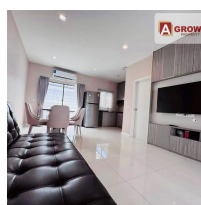

แนะนำอสังหาริมทรัพย์

ให้เช่า หมู่บ้านไอเจนท์ พัฒนาการ ทำเลดี ติดถนนเมนโครงการ ติดสวนหย่อม เฟอร์ฯครบ พร้อมเข้าอยู่

-

210 ตร.ม.

3 ชั้น

3 ห้องนอน

4 ห้องน้ำ

1 ที่จอดรถ

รายละเอียด

รหัสทรัพย์	AGT01225
ประเภทอสังหาฯ	ทาวน์เฮาส์ ทาวน์โฮม
โครงการ	ให้เช่า หมู่บ้านไอเจนท์ พัฒนาการ ทำเลดี ติดถนนเมนโครงการ ติดสวนหย่อม เฟอร์ฯครบ พร้อมเข้าอยู่
ทำเลที่ตั้ง	ซอยอ่อนนุช 70/1 แขวงประเวศ เขตประเวศ กรุงเทพมหานคร
เนื้อที่	
พื้นที่ใช้สอย	210 ตร.ม.
ทิศทาง	-
อายุทรัพย์	0 ปี
สิ่งอำนวยความสะดวก	มี
สิ่งตกแต่ง	มี
ต้องการ	เช่า
ราคาขาย	-
ราคาเช่า	49,000 บาท