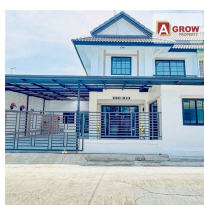

หมู่บ้านพฤษภา 19 ถนนลาดปลาตุก บ้านสวย รีโนเวทใหม่ พร้อมเข้าอยู่

-

-

2 ชั้น

6 ห้องนอน

2 ห้องน้ำ

2 ที่จอดรถ

รายละเอียด

รหัสทรัพย์	AGT01208
ประเภทอสังหาฯ	ทาวน์เฮาส์ ทาวน์โฮม
โครงการ	หมู่บ้านพฤษภา 19 ถนนลาดปลาตุก บ้านสวย รีโนเวทใหม่ พร้อมเข้าอยู่
ทำเลที่ตั้ง	ถนนลาดปลาตุก ตำบลบางคูรัด อำเภอบางบัวทอง จังหวัดนนทบุรี
เนื้อที่	
พื้นที่ใช้สอย	-
ทิศทาง	-
อายุทรัพย์	0 ปี
สิ่งอำนวยความสะดวก	มี
สิ่งตกแต่ง	มี
ต้องการ	ชาย
ราคาขาย	2,990,000 บาท
ราคาเช่า	-

หมู่บ้านพฤษภา 19 ถนนลาดปลาตุก บ้านสวย รีโนเวทใหม่ พร้อมเข้าอยู่

ที่ตั้ง : ถนนลาดปลาตุก ตำบลบางคูรัด อำเภอบางบัวทอง จังหวัดนนทบุรี

รหัสทรัพย์ : AGT01208

ราคาขาย : 2,990,000 บาท**ฟรีโอน**

รายละเอียดทรัพย์ :

- ทาวน์เฮาส์ 2 ชั้น
- เนื้อที่ 38.5 ตรว.
- 6 ห้องนอน
- 2 ห้องน้ำ
- 1 ห้องครัว
- 1 ห้องโถง
- 2 จุดในบ้าน

จุดเด่น :

- บ้านรีโนเวทใหม่ทั้งหลัง เพอร์เฟกต์ พร้อมเข้าอยู่
- ปูกระเบื้องแกรนิตโต้ ทั่วทั้งหลัง
- สุขภัณฑ์ใหม่ทุกชิ้น
- มีห้องเก็บของใต้บันได
- บรรยากาศภายในหมู่บ้านเงียบสงบ เหมาะแก่การพักผ่อน
- มีระบบรักษาความปลอดภัย 24 ชม.
- ใช้เส้นทางหลักถนนกาญจนาภิเษก เข้าซอยถนนวัดลาดปลาตุก
- ภายในพื้นที่มี 7-11 และ โลตัส รวมถึงตลาดและร้านค้ามากมาย