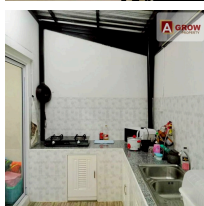

หมู่บ้านเดอะ คอนเนค 51 เทพารักษ์-เมืองใหม่ เพอร์ฯครบ ตกแต่งพร้อมอยู่

-

95 ตร.ม.

2 ชั้น

3 ห้องนอน

2 ห้องน้ำ

1 ที่จอดรถ

รายละเอียด

รหัสทรัพย์	AGT01076
ประเภทอสังหาฯ	ทาวน์เฮาส์ ทาวน์โฮม
โครงการ	หมู่บ้านเดอะ คอนเนค 51 เทพารักษ์-เมืองใหม่ เพอร์ฯครบ ตกแต่งพร้อมอยู่
ทำเลที่ตั้ง	ถนนเทพารักษ์ ตำบลบางเพียง อำเภอบางบ่อ จังหวัดสมุทรปราการ
เนื้อที่	
พื้นที่ใช้สอย	95 ตร.ม.
ทิศทาง	ตะวันตกเฉียงใต้
อายุทรัพย์	0 ปี
สิ่งอำนวยความสะดวก	มี
สิ่งตกแต่ง	มี
ต้องการ	ชาย
ราคาขาย	1,850,000 บาท
ราคาเช่า	-