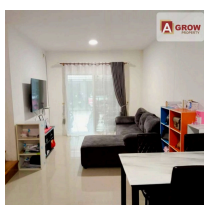

หมู่บ้านเดอะ คอนเนค 51 เทพารักษ์-เมืองใหม่ เพอร์ฯครบ ตกแต่งพร้อมอยู่

-

95 ตร.ม.

2 ชั้น

3 ห้องนอน

2 ห้องน้ำ

1 ที่จอดรถ

รายละเอียด

รหัสทรัพย์	AGT01076
ประเภทอสังหาฯ	ทาวน์เฮาส์ ทาวน์โฮม
โครงการ	หมู่บ้านเดอะ คอนเนค 51 เทพารักษ์-เมืองใหม่ เพอร์ฯครบ ตกแต่งพร้อมอยู่
ทำเลที่ตั้ง	ถนนเทพารักษ์ ตำบลบางเพียง อำเภอบางบ่อ จังหวัดสมุทรปราการ
เนื้อที่	
พื้นที่ใช้สอย	95 ตร.ม.
ทิศทาง	ตะวันตกเฉียงใต้
อายุทรัพย์	0 ปี
สิ่งอำนวยความสะดวก	มี
สิ่งตกแต่ง	มี
ต้องการ	ชาย
ราคาขาย	1,850,000 บาท
ราคาเช่า	-