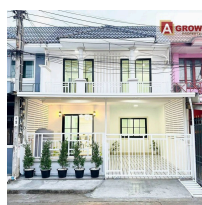

แนะนำอสังหาริมทรัพย์

หมู่บ้านบัวทอง 4 ถนนบ้านกล้วย-ไทรน้อย บ้านสวย ตกแต่งครบพร้อมอยู่

-

-

2 ชั้น

4 ห้องนอน

2 ห้องน้ำ

1 ที่จอดรถ

รายละเอียด

รหัสทรัพย์	AGT01037
ประเภทอสังหาฯ	ทาวน์เฮาส์ ทาวน์โฮม
โครงการ	หมู่บ้านบัวทอง 4 ถนนบ้านกล้วย-ไทรน้อย บ้านสวย ตกแต่งครบพร้อมอยู่
ทำเลที่ตั้ง	ถนนบ้านกล้วย-ไทรน้อย ตำบลพิมลราช อำเภอบางบัวทอง จังหวัดนนทบุรี
เนื้อที่	
พื้นที่ใช้สอย	-
ทิศทาง	เหนือ
อายุทรัพย์	0 ปี
สิ่งอำนวยความสะดวก	มี
สิ่งตกแต่ง	มี
ต้องการ	ชาย
ราคาขาย	1,750,000 บาท
ราคาเช่า	-