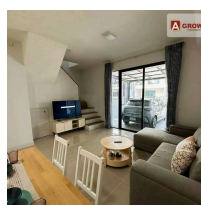

แนะนำอสังหาริมทรัพย์

ให้เช่าบ้านทาวน์โฮม โครงการพลีโน สุขุมวิท-บางนา2 ตกแต่งพร้อมอยู่

-

-

2 ชั้น

3 ห้องนอน

2 ห้องน้ำ

2 ที่จอดรถ

รายละเอียด

รหัสทรัพย์	AGT00983
ประเภทอสังหาฯ	ทาวน์เฮาส์ ทาวน์โฮม
โครงการ	ให้เช่าบ้านทาวน์โฮม โครงการพลีโน สุขุมวิท-บางนา2 ตกแต่งพร้อมอยู่
ทำเลที่ตั้ง	ตำบลบางแก้ว อำเภอบางพลี จังหวัดสมุทรปราการ
เนื้อที่	
พื้นที่ใช้สอย	-
ทิศทาง	-
อายุทรัพย์	0 ปี
สิ่งอำนวยความสะดวก	มี
สิ่งตกแต่ง	มี
ต้องการ	เช่า
ราคาขาย	-
ราคาเช่า	35,000 บาท