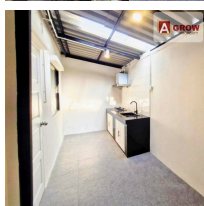

แนะนำอสังหาริมทรัพย์

หมู่บ้านพฤษภา 58/1 ถนนวัดศรีวารีน้อย ตกแต่งพร้อมเข้าอยู่

-

-

2 ชั้น

3 ห้องนอน

2 ห้องน้ำ

1 ที่จอดรถ

รายละเอียด

รหัสทรัพย์	AGT00961
ประเภทอสังหาฯ	ทาวน์เฮาส์ ทาวน์โฮม
โครงการ	หมู่บ้านพฤษภา 58/1 ถนนวัดศรีวารีน้อย ตกแต่งพร้อมเข้าอยู่
ทำเลที่ตั้ง	ถนนวัดศรีวารีน้อย ตำบลศรีษะจรเข้ร้อย อำเภอบางเสาธง จังหวัดสมุทรปราการ
เนื้อที่	
พื้นที่ใช้สอย	-
ทิศทาง	-
อายุทรัพย์	0 ปี
สิ่งอำนวยความสะดวก	มี
สิ่งตกแต่ง	มี
ต้องการ	ชาย
ราคาขาย	1,800,000 บาท
ราคาเช่า	-