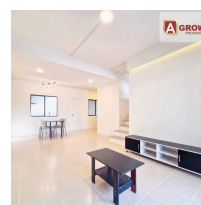

แนะนำอสังหาริมทรัพย์

หมู่บ้านพฤษภา 58/1 ถนนวัดศรีวารีน้อย ตกแต่งพร้อมเข้าอยู่

-

-

2 ชั้น

3 ห้องนอน

2 ห้องน้ำ

1 ที่จอดรถ

รายละเอียด

รหัสทรัพย์	AGT00961
ประเภทอสังหาฯ	ทาวน์เฮาส์ ทาวน์โฮม
โครงการ	หมู่บ้านพฤษภา 58/1 ถนนวัดศรีวารีน้อย ตกแต่งพร้อมเข้าอยู่
ทำเลที่ตั้ง	ถนนวัดศรีวารีน้อย ตำบลศรีษะจรเข้ร้อย อำเภอบางเสาธง จังหวัดสมุทรปราการ
เนื้อที่	
พื้นที่ใช้สอย	-
ทิศทาง	-
อายุทรัพย์	0 ปี
สิ่งอำนวยความสะดวก	มี
สิ่งตกแต่ง	มี
ต้องการ	ชาย
ราคาขาย	1,800,000 บาท
ราคาเช่า	-