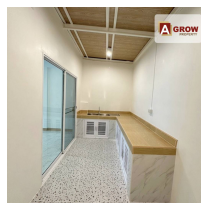

แนะนำอสังหาริมทรัพย์

ม. เฟื่องฟ้า 11 เฟส1 แพรกษา (ซอยมังกร-ชั้นดี) ถนนเมนในโครงการ รีโนเวทใหม่พร้อมอยู่ ทำเลคุณภาพ
ไกลแหล่งอำนวยความสะดวกทุกอย่าง

0-0-20.3 ตร.ว.

125 ตร.ม.

2 ชั้น

3 ห้องนอน

2 ห้องน้ำ

1 ที่จอดรถ

รายละเอียด

รหัสทรัพย์	AGT00850
ประเภทอสังหาฯ	ทาวน์เฮาส์ ทาวน์โฮม
โครงการ	ม. เฟื่องฟ้า 11 เฟส1 แพรกษา (ซอยมังกร-ชั้นดี) ถนนเมนในโครงการ
ทำเลที่ตั้ง	ซอยมังกร - ซัดดี ต.แพรกษา อ.เมืองสมุทรปราการ จังหวัดสมุทรปราการ
เนื้อที่	0-0-20.3
พื้นที่ใช้สอย	125 ตร.ม.
ทิศทาง	ตะวันตกเฉียงใต้
อายุทรัพย์	10 ปี
สิ่งอำนวยความสะดวก	มี
สิ่งตกแต่ง	มี
ต้องการ	ขาย
ราคาขาย	1,990,000 บาท
ราคาเช่า	-