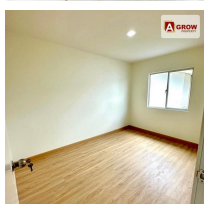

แนะนำอสังหาริมทรัพย์

ม. เดอะคอนเนค สุวรรณภูมิ 1 ถนนเมน บ้านรีโนเวทใหม่พร้อมเข้าอยู่ได้เล

0-0-24 ตร.ว.

-

2 ชั้น

3 ห้องนอน

2 ห้องน้ำ

2 ที่จอดรถ

รายละเอียด

รหัสทรัพย์	AGT00696
ประเภทอสังหาฯ	ทาวน์เฮาส์ ทาวน์โฮม
โครงการ	ม. เดอะคอนเนค สุวรรณภูมิ 1
ทำเลที่ตั้ง	ต.ราชาเทวะ อ.บางพลี จ.สมุทรปราการ 10540
เนื้อที่	0-0-24
พื้นที่ใช้สอย	-
ทิศทาง	-
อายุทรัพย์	0 ปี
สิ่งอำนวยความสะดวก	มี
สิ่งตกแต่ง	มี
ต้องการ	ชาย
ราคาขาย	2,550,000 บาท
ราคาเช่า	-