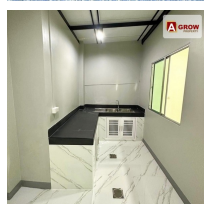

แนะนำอสังหาริมทรัพย์

ม. เดอะคอนเนค สุวรรณภูมิ 1 ถนนเมน บ้านรีโนเวทใหม่พร้อมเข้าอยู่ได้เล

0-0-24 ตร.ว.

-

2 ชั้น

3 ห้องนอน

2 ห้องน้ำ

2 ที่จอดรถ

รายละเอียด

รหัสทรัพย์	AGT00696
ประเภทอสังหาฯ	ทาวน์เฮาส์ ทาวน์โฮม
โครงการ	ม. เดอะคอนเนค สุวรรณภูมิ 1
ทำเลที่ตั้ง	ต.ราชาเทวะ อ.บางพลี จ.สมุทรปราการ 10540
เนื้อที่	0-0-24
พื้นที่ใช้สอย	-
ทิศทาง	-
อายุทรัพย์	0 ปี
สิ่งอำนวยความสะดวก	มี
สิ่งตกแต่ง	มี
ต้องการ	ชาย
ราคาขาย	2,550,000 บาท
ราคาเช่า	-