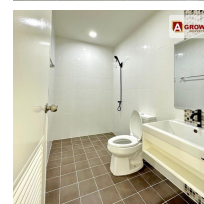

แนะนำอสังหาริมทรัพย์

ม. เดอะคอนเนค สุวรรณภูมิ 1 ถนนเมน บ้านรีโนเวทใหม่พร้อมเข้าอยู่ได้เล

0-0-24 ตร.ว.

-

2 ชั้น

3 ห้องนอน

2 ห้องน้ำ

2 ที่จอดรถ

รายละเอียด

รหัสทรัพย์	AGT00696
ประเภทอสังหาฯ	ทาวน์เฮาส์ ทาวน์โฮม
โครงการ	ม. เดอะคอนเนค สุวรรณภูมิ 1
ทำเลที่ตั้ง	ต.ราชาเทวะ อ.บางพลี จ.สมุทรปราการ 10540
เนื้อที่	0-0-24
พื้นที่ใช้สอย	-
ทิศทาง	-
อายุทรัพย์	0 ปี
สิ่งอำนวยความสะดวก	มี
สิ่งตกแต่ง	มี
ต้องการ	ชาย
ราคาขาย	2,550,000 บาท
ราคาเช่า	-