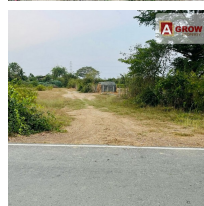

ที่ดินเปล่า ขนาด 2 ไร่ 35 ตารางวา กำแพงแสน นครปฐม ติดถนนสาธารณะเข้า-ออกสะดวก

2-0-35 ตร.ว.

รายละเอียด

รหัสทรัพย์	AGL00194
ประเภทอสังหาฯ	ที่ดิน
โครงการ	ที่ดินเปล่า ขนาด 2 ไร่ 35 ตารางวา กำแพงแสน นครปฐม ติดถนนสาธารณะเข้า-ออกสะดวก
ทำเลที่ตั้ง	ตำบลทุ่งกระพังโหม อำเภอกำแพงแสน จังหวัดนครปฐม
เนื้อที่	2-0-35
พื้นที่ใช้สอย	-
ทิศทาง	-
อายุทรัพย์	0 ปี
สิ่งอำนวยความสะดวก	มี
สิ่งตกแต่ง	มี
ต้องการ	ชาย
ราคาขาย	2,000,000 บาท
ราคาเช่า	-

ที่ดินเปล่า ขนาด 2 ไร่ 35 ตารางวา กำแพงแสน นครปฐม ติดถนนสาธารณะเข้า-ออกสะดวก

ที่ตั้ง : ตำบลทุ่งกระพังโหม อำเภอกำแพงแสน จังหวัดนครปฐม

รหัสทรัพย์ : AGL00194

ราคาขาย : 2,000,000 บาท

รายละเอียดทรัพย์ :

เนื้อที่ : 2 ไร่ 35 ตารางวา