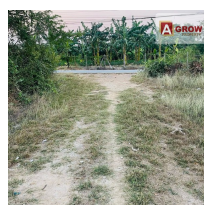

ที่ดินเปล่า ขนาด 2 ไร่ 35 ตารางวา กำแพงแสน นครปฐม ติดถนนสาธารณะเข้า-ออกสะดวก

2-0-35 ตร.ว.

รายละเอียด

รหัสทรัพย์	AGL00194
ประเภทอสังหาฯ	ที่ดิน
โครงการ	ที่ดินเปล่า ขนาด 2 ไร่ 35 ตารางวา กำแพงแสน นครปฐม ติดถนนสาธารณะเข้า-ออกสะดวก
ทำเลที่ตั้ง	ตำบลทุ่งกระพังโหม อำเภอกำแพงแสน จังหวัดนครปฐม
เนื้อที่	2-0-35
พื้นที่ใช้สอย	-
ทิศทาง	-
อายุทรัพย์	0 ปี
สิ่งอำนวยความสะดวก	มี
สิ่งตกแต่ง	มี
ต้องการ	ชาย
ราคาขาย	2,000,000 บาท
ราคาเช่า	-