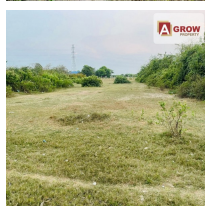

ที่ดินเปล่า ขนาด 2 ไร่ 35 ตารางวา กำแพงแสน นครปฐม ติดถนนสาธารณะเข้า-ออกสะดวก

2-0-35 ตร.ว.

รายละเอียด

รหัสทรัพย์	AGL00194
ประเภทอสังหาฯ	ที่ดิน
โครงการ	ที่ดินเปล่า ขนาด 2 ไร่ 35 ตารางวา กำแพงแสน นครปฐม ติดถนนสาธารณะเข้า-ออกสะดวก
ทำเลที่ตั้ง	ตำบลทุ่งกระพังโหม อำเภอกำแพงแสน จังหวัดนครปฐม
เนื้อที่	2-0-35
พื้นที่ใช้สอย	-
ทิศทาง	-
อายุทรัพย์	0 ปี
สิ่งอำนวยความสะดวก	มี
สิ่งตกแต่ง	มี
ต้องการ	ชาย
ราคาขาย	2,000,000 บาท
ราคาเช่า	-