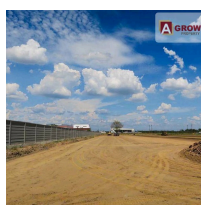

ขายที่ดินในนิคมอุตสาหกรรมเกตเวย์ พื้นที่สีม่วง เนื้อที่ 10-2-45.5 ไร่

10-2-45.5 ตร.ว.

รายละเอียด

รหัสทรัพย์	AGL00184
ประเภทอสังหาฯ	ที่ดิน
โครงการ	ขายที่ดินในนิคมอุตสาหกรรมเกตเวย์ พื้นที่สีม่วง เนื้อที่ 10-2-45.5 ไร่
ทำเลที่ตั้ง	ถนนฉะเชิงเทรา-สัตหีบ ตำบลหัวสำโรง อำเภอบางพลาย จังหวัดฉะเชิงเทรา
เนื้อที่	10-2-45.5
พื้นที่ใช้สอย	-
ทิศทาง	-
อายุทรัพย์	0 ปี
สิ่งอำนวยความสะดวก	มี
สิ่งตกแต่ง	มี
ต้องการ	ขาย
ราคาขาย	60,000,000 บาท
ราคาเช่า	-