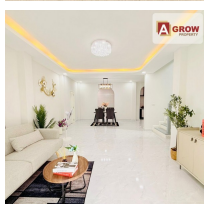

รายละเอียด

รหัสทรัพย์	AGH00570
ประเภทอสังหาฯ	บ้านแฝด/เดี่ยว
โครงการ	หมู่บ้านพร้อมพัฒนา 1 ถนนปัญญาเนเชอรัลปาร์ค บ้านสวย รีโนเวทใหม่ เพอร์นิเจอร์ครบ พร้อมอยู่
ทำเลที่ตั้ง	ถนนปัญญาเนเชอรัลปาร์ค แขวงสามวาตะวันตก เขตคลองสามวา กรุงเทพมหานคร
เนื้อที่	
พื้นที่ใช้สอย	-
ทิศทาง	ใต้
อายุทรัพย์	0 ปี
สิ่งอำนวยความสะดวก	มี
สิ่งตกแต่ง	มี
ต้องการ	ชาย
ราคาขาย	4,190,000 บาท
ราคาเช่า	-

รายละเอียดทรัพย์ :

- บ้านเดี่ยว 2 ชั้น
- เนื้อที่ 40 ตร.ว.
- 4ห้องนอน
- 3 ห้องน้ำ
- 1 ห้องครัว
- 1 ห้องโถง
- 2 จอดในบ้าน

จุดเด่น :

- บ้านสวย รีโนเวทใหม่ เพอร์นิเจอร์ครบ พร้อมอยู่
- ชั้นล่างปูด้วยกระเบื้องแกรนิตโต้
- ชั้นบนปู spc
- สิ่งตัดผ้าปูที่นอนหลัง
- ต่อเติมเคาน์เตอร์ครัวพร้อมซิงค์น้ำ
- ระบบรักษาความปลอดภัย 24 ชม.
- กล้องวงจรปิด CCTV รอบโครงการ
- สระว่ายน้ำ สวนสาธารณะ สนามเด็กเล่น
- เข้า-ออกได้หลายเส้นทาง ถนนปัญญาอินทรา ถนนเลียบบคลองสอง ถนนหทัยราษฎร์ ถนนพระยาสุเรนทร์ ถนนคูบอน