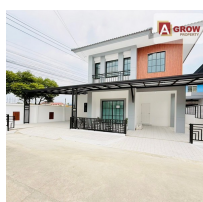

แนะนำอสังหาริมทรัพย์

หมู่บ้านพร้อมพัฒนา 1 ถนนปัญญาเนเชอรัลปาร์ค บ้านสวย รีโนเวทใหม่ เพอร์นิเจอร์ครบ พร้อมอยู่

-

-

2 ชั้น

4 ห้องนอน

3 ห้องน้ำ

2 ที่จอดรถ

รายละเอียด

รหัสทรัพย์	AGH00570
ประเภทอสังหาฯ	บ้านแฝด/เดี่ยว
โครงการ	หมู่บ้านพร้อมพัฒนา 1 ถนนปัญญาเนเชอรัลปาร์ค บ้านสวย รีโนเวทใหม่ เพอร์นิเจอร์ครบ พร้อมอยู่
ทำเลที่ตั้ง	ถนนปัญญาเนเชอรัลปาร์ค แขวงสามวาตะวันตก เขตคลองสามวา กรุงเทพมหานคร
เนื้อที่	
พื้นที่ใช้สอย	-
ทิศทาง	ใต้
อายุทรัพย์	0 ปี
สิ่งอำนวยความสะดวก	มี
สิ่งตกแต่ง	มี
ต้องการ	ชาย
ราคาขาย	4,190,000 บาท
ราคาเช่า	-

หมู่บ้านพร้อมพัฒนา 1 ถนนปัญญาเนเชอรัลปาร์ค บ้านสวย รีโนเวทใหม่ เพอร์นิเจอร์ครบ พร้อมอยู่

ที่ตั้ง : ถนนปัญญาเนเชอรัลปาร์ค แขวงสามวาตะวันตก เขตคลองสามวา กรุงเทพมหานคร

รหัสทรัพย์ : AGH00570

ราคาขาย : 4,190,000 บาท**ฟรีโอน**

รายละเอียดทรัพย์ :

- บ้านเดี่ยว 2 ชั้น
- เนื้อที่ 40 ตร.ว.
- 4ห้องนอน
- 3 ห้องน้ำ
- 1 ห้องครัว
- 1 ห้องโถง
- 2 จอดในบ้าน

จุดเด่น :

- บ้านสวย รีโนเวทใหม่ เพอร์นิเจอร์ครบ พร้อมอยู่
- ชั้นล่างปูด้วยกระเบื้องแกรนิตโต้
- ชั้นบนปู spc
- สิ่งตัดผ้าปูที่นอนหลัง
- ต่อเติมเคาน์เตอร์ครัวพร้อมซิงค์น้ำ
- ระบบรักษาความปลอดภัย 24 ชม.
- กล้องวงจรปิด CCTV รอบโครงการ
- สระว่ายน้ำ สวนสาธารณะ สนามเด็กเล่น
- เข้า-ออกได้หลายเส้นทาง ถนนปัญญาอินทรา ถนนเลียบบคลองสอง ถนนหทัยราษฎร์ ถนนพระยาสุเรนทร์ ถนนคูบอน