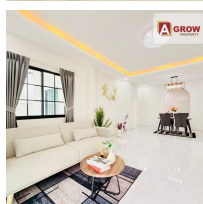

รายละเอียด

รหัสทรัพย์	AGH00570
ประเภทอสังหาฯ	บ้านแฝด/เดี่ยว
โครงการ	หมู่บ้านพร้อมพัฒนา 1 ถนนปัญญาเนเชอรัลปาร์ค บ้านสวย รีโนเวทใหม่ เพอร์นิเจอร์ครบ พร้อมอยู่
ทำเลที่ตั้ง	ถนนปัญญาเนเชอรัลปาร์ค แขวงสามวาตะวันตก เขตคลองสามวา กรุงเทพมหานคร
เนื้อที่	
พื้นที่ใช้สอย	-
ทิศทาง	ใต้
อายุทรัพย์	0 ปี
สิ่งอำนวยความสะดวก	มี
สิ่งตกแต่ง	มี
ต้องการ	ชาย
ราคาขาย	4,190,000 บาท
ราคาเช่า	-

หมู่บ้านพร้อมพัฒนา 1 ถนนปัญญาเนเชอรัลปาร์ค บ้านสวย รีโนเวทใหม่ เพอร์นิเจอร์ครบ พร้อมอยู่

ที่ตั้ง : ถนนปัญญาเนเชอรัลปาร์ค แขวงสามวาตะวันตก เขตคลองสามวา กรุงเทพมหานคร

รหัสทรัพย์ : AGH00570

ราคาขาย : 4,190,000 บาท**ฟรีโอน**

รายละเอียดทรัพย์ :

- บ้านเดี่ยว 2 ชั้น
- เนื้อที่ 40 ตร.ว.
- 4ห้องนอน
- 3 ห้องน้ำ
- 1 ห้องครัว
- 1 ห้องโถง
- 2 จอดในบ้าน

จุดเด่น :

- บ้านสวย รีโนเวทใหม่ เพอร์นิเจอร์ครบ พร้อมอยู่
- ชั้นล่างปูด้วยกระเบื้องแกรนิตโต้
- ชั้นบนปู spc
- สิ่งตัดผ้าปูที่นอนหลัง
- ต่อเติมเคาน์เตอร์ครัวพร้อมซิงค์น้ำ
- ระบบรักษาความปลอดภัย 24 ชม.
- กล้องวงจรปิด CCTV รอบโครงการ
- สระว่ายน้ำ สวนสาธารณะ สนามเด็กเล่น
- เข้า-ออกได้หลายเส้นทาง ถนนปัญญาอินทรา ถนนเลียบบคลองสอง ถนนหทัยราษฎร์ ถนนพระยาสุเรนทร์ ถนนคูบอน