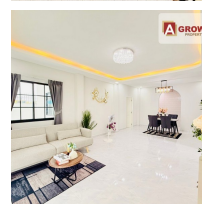

รายละเอียด

รหัสทรัพย์	AGH00570
ประเภทอสังหาฯ	บ้านแฝด/เดี่ยว
โครงการ	หมู่บ้านพร้อมพัฒนา 1 ถนนปัญญาเนเชอรัลปาร์ค บ้านสวย รีโนเวทใหม่ เพอร์นิเจอร์ครบ พร้อมอยู่
ทำเลที่ตั้ง	ถนนปัญญาเนเชอรัลปาร์ค แขวงสามวาตะวันตก เขตคลองสามวา กรุงเทพมหานคร
เนื้อที่	
พื้นที่ใช้สอย	-
ทิศทาง	ใต้
อายุทรัพย์	0 ปี
สิ่งอำนวยความสะดวก	มี
สิ่งตกแต่ง	มี
ต้องการ	ชาย
ราคาขาย	4,190,000 บาท
ราคาเช่า	-

หมู่บ้านพร้อมพัฒนา 1 ถนนปัญญาเนเชอรัลปาร์ค บ้านสวย รีโนเวทใหม่ เพอร์นิเจอร์ครบ พร้อมอยู่

ที่ตั้ง : ถนนปัญญาเนเชอรัลปาร์ค แขวงสามวาตะวันตก เขตคลองสามวา กรุงเทพมหานคร

รหัสทรัพย์ : AGH00570

ราคาขาย : 4,190,000 บาท**ฟรีโอน**

รายละเอียดทรัพย์ :

- บ้านเดี่ยว 2 ชั้น
- เนื้อที่ 40 ตร.ว.
- 4ห้องนอน
- 3 ห้องน้ำ
- 1 ห้องครัว
- 1 ห้องโถง
- 2 จอดในบ้าน

จุดเด่น :

- บ้านสวย รีโนเวทใหม่ เพอร์นิเจอร์ครบ พร้อมอยู่
- ชั้นล่างปูด้วยกระเบื้องแกรนิตโต้
- ชั้นบนปู spc
- สิ่งตัดผ้าปูที่นอนหลัง
- ต่อเติมเคาน์เตอร์ครัวพร้อมซิงค์น้ำ
- ระบบรักษาความปลอดภัย 24 ชม.
- กล้องวงจรปิด CCTV รอบโครงการ
- สระว่ายน้ำ สวนสาธารณะ สนามเด็กเล่น
- เข้า-ออกได้หลายเส้นทาง ถนนปัญญาอินทรา ถนนเลียบบคลองสอง ถนนหทัยราษฎร์ ถนนพระยาสุเรนทร์ ถนนคูบอน