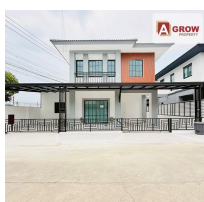

แนะนำอสังหาริมทรัพย์

หมู่บ้านพร้อมพัฒนา 1 ถนนปัญญาเนเชอรัลปาร์ค บ้านสวย รีโนเวทใหม่ เพอร์นิเจอร์ครบ พร้อมอยู่

-

-

2 ชั้น

4 ห้องนอน

3 ห้องน้ำ

2 ที่จอดรถ

รายละเอียด

รหัสทรัพย์	AGH00570
ประเภทอสังหาฯ	บ้านแฝด/เดี่ยว
โครงการ	หมู่บ้านพร้อมพัฒนา 1 ถนนปัญญาเนเชอรัลปาร์ค บ้านสวย รีโนเวทใหม่ เพอร์นิเจอร์ครบ พร้อมอยู่
ทำเลที่ตั้ง	ถนนปัญญาเนเชอรัลปาร์ค แขวงสามวาตะวันตก เขตคลองสามวา กรุงเทพมหานคร
เนื้อที่	
พื้นที่ใช้สอย	-
ทิศทาง	ใต้
อายุทรัพย์	0 ปี
สิ่งอำนวยความสะดวก	มี
สิ่งตกแต่ง	มี
ต้องการ	ชาย
ราคาขาย	4,190,000 บาท
ราคาเช่า	-

หมู่บ้านพร้อมพัฒนา 1 ถนนปัญญาเนเชอรัลปาร์ค บ้านสวย รีโนเวทใหม่ เพอร์นิเจอร์ครบ พร้อมอยู่

ที่ตั้ง : ถนนปัญญาเนเชอรัลปาร์ค แขวงสามวาตะวันตก เขตคลองสามวา กรุงเทพมหานคร

รหัสทรัพย์ : AGH00570

ราคาขาย : 4,190,000 บาท**ฟรีโอน**

รายละเอียดทรัพย์ :

- บ้านเดี่ยว 2 ชั้น
- เนื้อที่ 40 ตร.ว.
- 4ห้องนอน
- 3 ห้องน้ำ
- 1 ห้องครัว
- 1 ห้องโถง
- 2 จอดในบ้าน

จุดเด่น :

- บ้านสวย รีโนเวทใหม่ เพอร์นิเจอร์ครบ พร้อมอยู่
- ชั้นล่างปูด้วยกระเบื้องแกรนิตโต้
- ชั้นบนปู spc
- สิ่งตัดผ้าปูที่นอนหลัง
- ต่อเติมเคาน์เตอร์ครัวพร้อมซิงค์น้ำ
- ระบบรักษาความปลอดภัย 24 ชม.
- กล้องวงจรปิด CCTV รอบโครงการ
- สระว่ายน้ำ สวนสาธารณะ สนามเด็กเล่น
- เข้า-ออกได้หลายเส้นทาง ถนนปัญญาอินทรา ถนนเลียบบคลองสอง ถนนหทัยราษฎร์ ถนนพระยาสุเรนทร์ ถนนคูบอน