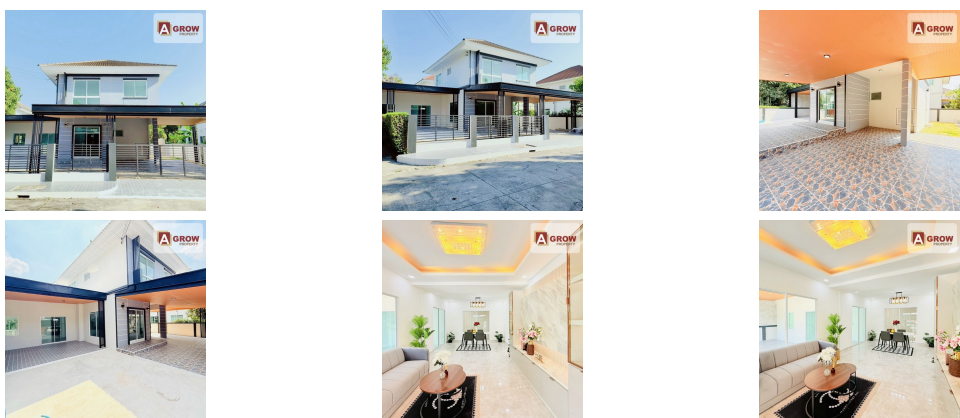

แนะนำอสังหาริมทรัพย์

หมู่บ้านเพอร์เฟคพาร์ค ร่มเกล้า 6/1 รีโนเวทใหม่ทั้งหลัง เพอร์ฯครบ พร้อมเข้าอยู่

-
-
- 2 ชั้น
- 4 ห้องนอน
- 3 ห้องน้ำ
- 2 ที่จอดรถ

รายละเอียด

รหัสทรัพย์	AGH00556
ประเภทอสังหาฯ	บ้านแฝด/เดี่ยว
โครงการ	หมู่บ้านเพอร์เฟคพาร์ค ร่มเกล้า 6/1 รีโนเวทใหม่ทั้งหลัง เพอร์ฯครบ พร้อมเข้าอยู่
ทำเลที่ตั้ง	ถนนร่มเกล้า แขวงมีนบุรี เขตมีนบุรี กรุงเทพมหานคร
เนื้อที่	-
พื้นที่ใช้สอย	-
ทิศทาง	เหนือ
อายุทรัพย์	0 ปี
สิ่งอำนวยความสะดวก	มี
สิ่งตกแต่ง	มี
ต้องการ	ชาย
ราคาขาย	5,500,000 บาท
ราคาเช่า	-

หมู่บ้านเพอร์เฟคพาร์ค รมเกล้า 6/1 รีโนเวทใหม่ทั้งหลัง เพอร์ครบ พร้อมเช่าอยู่

ที่ตั้ง : ถนนร่มเกล้า แขวงมีนบุรี เขตมีนบุรี กรุงเทพมหานคร

รหัสทรัพย์ : AGH00556

ราคาขาย : 5,500,000 บาท**ฟรีโอน**

รายละเอียดทรัพย์ :

- บ้านเดี่ยว 2 ชั้น
- เนื้อที่ 57 ตรว.
- 4 ห้องนอน
- 3 ห้องน้ำ
- 1 ห้องครัว
- 1 ห้องโถง
- 2 จอดในบ้าน
- บ้านหันหน้าทางทิศเหนือ

จุดเด่น :

- บ้านรีโนเวทใหม่ทั้งหลัง เพอร์ครบ พร้อมเช่าอยู่
- พื้นชั้นล่างปูกระเบื้องแกรนิตโต้
- พื้นชั้นบนปู spc
- สุขภัณฑ์เปลี่ยนใหม่ทั้งหมด
- เชื่อมต่อได้หลายเส้นทาง เช่น ถนนรามคำแหง และกรุงเทพกรีฑา
- เดินทางสะดวกใกล้สนามบินสุวรรณภูมิ, ทางด่วนบางนา - บางปะอิน และวงแหวนกาญจนาภิเษก
- ใกล้รถไฟฟ้าสายสีส้ม
- ภายในพื้นที่มี 7-11 และ โลตัส รวมถึงตลาดและร้านค้ามากมาย