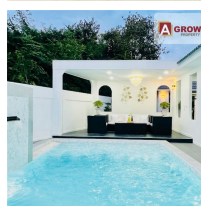

แนะนำอสังหาริมทรัพย์

หมู่บ้านรวิพร ซิตีไฮม หนองไม้แก่น บ้านพร้อมสระว่ายน้ำ เฟอร์นิเจอร์ครบ ตกแต่งบิวอินทั้งหลัง พร้อมอยู่

-

552 ตร.ม.

1 ชั้น

4 ห้องนอน

5 ห้องน้ำ

2 ที่จอดรถ

รายละเอียด

รหัสทรัพย์	AGH00546
ประเภทอสังหาฯ	บ้านแฝด/เดี่ยว
โครงการ	หมู่บ้านรวิพร ซิตีไฮม หนองไม้แก่น บ้านพร้อมสระว่ายน้ำ เฟอร์นิเจอร์ครบ ตกแต่งบิวอินทั้งหลัง พร้อมอยู่
ทำเลที่ตั้ง	ถนนหนองไม้แก่น ตำบลหนองปรือ อำเภอบางละมุง จังหวัดชลบุรี
เนื้อที่	
พื้นที่ใช้สอย	552 ตร.ม.
ทิศทาง	-
อายุทรัพย์	0 ปี
สิ่งอำนวยความสะดวก	มี
สิ่งตกแต่ง	มี
ต้องการ	ชาย
ราคาขาย	9,900,000 บาท
ราคาเช่า	-