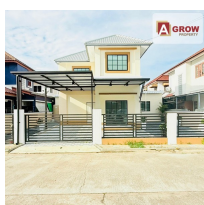

แนะนำอสังหาริมทรัพย์

หมู่บ้าน เคซี กรีนวิลล์ ถนนมิตรไมตรี บ้านสวยพร้อมสวนข้างบ้าน เฟอร์นิเจอร์ครบ รีโนเวทใหม่พร้อมเข้าอยู่

-

-

2 ชั้น

3 ห้องนอน

3 ห้องน้ำ

1 ที่จอดรถ

รายละเอียด

รหัสทรัพย์	AGH00534
ประเภทอสังหาฯ	บ้านแฝด/เดี่ยว
โครงการ	หมู่บ้าน เคซี กรีนวิลล์ ถนนมิตรไมตรี บ้านสวยพร้อมสวนข้างบ้าน เฟอร์นิเจอร์ครบ รีโนเวทใหม่พร้อมเข้าอยู่
ทำเลที่ตั้ง	ถนนมิตรไมตรี แขวงคูฝั่งเหนือ เขตหนองจอก กรุงเทพมหานคร
เนื้อที่	
พื้นที่ใช้สอย	-
ทิศทาง	ใต้
อายุทรัพย์	0 ปี
สิ่งอำนวยความสะดวก	มี
สิ่งตกแต่ง	มี
ต้องการ	ชาย
ราคาขาย	3,390,000 บาท
ราคาเช่า	-

ข้อมูลเพิ่มเติม

หมู่บ้าน เคซี กรีนวิลล์ ถนนมิตรไมตรี บ้านสวยพร้อมสวนข้างบ้าน เฟอร์นิเจอร์ครบ รีโนเวทใหม่พร้อมเข้าอยู่

ที่ตั้ง : ถนนมิตรไมตรี แขวงคูฝั่งเหนือ เขตหนองจอก กรุงเทพมหานคร

รหัสทรัพย์ : AGH00534

ราคาขาย : 3,390,000 บาท**ฟรีโอน**

รายละเอียดทรัพย์ :

- บ้านเดี่ยว 2 ชั้น
- เนื้อที่ 50 ตรว.
- 3 ห้องนอน
- 3 ห้องน้ำ
- 1 ห้องครัว
- 1 ห้องโถง
- 1 จอดในบ้าน
- บ้านหันหน้าทางทิศใต้

จุดเด่น :

- บ้านสวยพร้อมสวนข้างบ้าน เฟอร์นิเจอร์ครบ รีโนเวทใหม่พร้อมเข้าอยู่
- ต่อเติมครัว พร้อมเคาน์เตอร์ ซิงค์ล้างจาน
- พื้นชั้นบนและชั้นล่างปูกระเบื้องแกรนิตโต้
- ประตูหน้าต่างเปลี่ยนเป็นอลูมิเนียมทั้งหลัง
- ต่อเติมหลังคาโรงจอดรถพร้อมปูกระเบื้อง
- ภายในพื้นที่มี 7-11 และ โลตัส รวมถึงตลาดและร้านค้ามากมาย