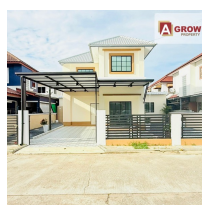

แนะนำอสังหาริมทรัพย์

หมู่บ้าน เคซี กรีนวิลล์ ถนนมิตรไมตรี บ้านสวยพร้อมสวนข้างบ้าน เฟอร์นิเจอร์ครบ รีโนเวทใหม่พร้อมเข้าอยู่

-

-

2 ชั้น

3 ห้องนอน

3 ห้องน้ำ

1 ที่จอดรถ

รายละเอียด

รหัสทรัพย์	AGH00534
ประเภทอสังหาฯ	บ้านแฝด/เดี่ยว
โครงการ	หมู่บ้าน เคซี กรีนวิลล์ ถนนมิตรไมตรี บ้านสวยพร้อมสวนข้างบ้าน เฟอร์นิเจอร์ครบ รีโนเวทใหม่พร้อมเข้าอยู่
ทำเลที่ตั้ง	ถนนมิตรไมตรี แขวงคูฝั่งเหนือ เขตหนองจอก กรุงเทพมหานคร
เนื้อที่	
พื้นที่ใช้สอย	-
ทิศทาง	ใต้
อายุทรัพย์	0 ปี
สิ่งอำนวยความสะดวก	มี
สิ่งตกแต่ง	มี
ต้องการ	ชาย
ราคาขาย	3,390,000 บาท
ราคาเช่า	-

ข้อมูลเพิ่มเติม

หมู่บ้าน เคซี กรีนวิลล์ ถนนมิตรไมตรี บ้านสวยพร้อมสวนข้างบ้าน เฟอร์นิเจอร์ครบ รีโนเวทใหม่พร้อมเข้าอยู่

ที่ตั้ง : ถนนมิตรไมตรี แขวงคูฝั่งเหนือ เขตหนองจอก กรุงเทพมหานคร

รหัสทรัพย์ : AGH00534

ราคาขาย : 3,390,000 บาท**ฟรีโอน**

รายละเอียดทรัพย์ :

- บ้านเดี่ยว 2 ชั้น
- เนื้อที่ 50 ตรว.
- 3 ห้องนอน
- 3 ห้องน้ำ
- 1 ห้องครัว
- 1 ห้องโถง
- 1 จอดในบ้าน
- บ้านหันหน้าทางทิศใต้

จุดเด่น :

- บ้านสวยพร้อมสวนข้างบ้าน เฟอร์นิเจอร์ครบ รีโนเวทใหม่พร้อมเข้าอยู่
- ต่อเติมครัว พร้อมเคาน์เตอร์ ซิงค์ล้างจาน
- พื้นชั้นบนและชั้นล่างปูกระเบื้องแกรนิตโต้
- ประตูหน้าต่างเปลี่ยนเป็นอลูมิเนียมทั้งหลัง
- ต่อเติมหลังคาโรงจอดรถพร้อมปูกระเบื้อง
- ภายในพื้นที่มี 7-11 และ โลตัส รวมถึงตลาดและร้านค้ามากมาย