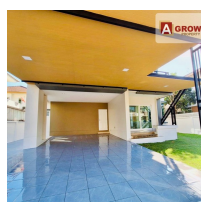

แนะนำอสังหาริมทรัพย์

หมู่บ้านสรายุสิทธิ์ รามอินทรา เฟส2 หลังมุม ต้นโครงการ รีโนเวทใหม่ แต่งครบพร้อมเข้าอยู่

-

220 ตร.ม.

2 ชั้น

3 ห้องนอน

3 ห้องน้ำ

4 ที่จอดรถ

รายละเอียด

รหัสทรัพย์	AGH00525
ประเภทอสังหาฯ	บ้านแฝด/เดี่ยว
โครงการ	หมู่บ้านสรายุสิทธิ์ รามอินทรา เฟส2 รีโนเวทใหม่ มีพื้นที่นั่งชมสวนข้างบ้าน แต่งครบ พร้อมเข้าอยู่
ทำเลที่ตั้ง	ถนนปัญญาอินทรา แขวงบางชัน เขตคลองสามวา กรุงเทพมหานคร
เนื้อที่	
พื้นที่ใช้สอย	220 ตร.ม.
ทิศทาง	เหนือ
อายุทรัพย์	14 ปี
สิ่งอำนวยความสะดวก	มี
สิ่งตกแต่ง	มี
ต้องการ	ชาย
ราคาขาย	6,390,000 บาท
ราคาเช่า	-

- บ้านเดี่ยว 2 ชั้น
- ขนาดพื้นที่ 68 ตร.ว.
- พื้นที่ใช้สอย 220 ตร.ม.
- 3 ห้องนอน
- 3 ห้องน้ำ
- 1 ห้องนั่งเล่น
- 1 ห้องครัว
- บ้านหันทิศเหนือ
- อายุบ้าน 14 ปี

จุดเด่น :

- หลังมุม ต้นโครงการ รีโนเวทใหม่ แต่งครบพร้อมเข้าอยู่
- มีพื้นที่นั่งชมสวนข้างบ้าน
- มีเทอเรสสำหรับนั่งเล่น
- โครงการมีคลับเฮาส์, ฟิตเนส และสระว่ายน้ำ
- มีสวนสาธารณะสำหรับพักผ่อนภายในโครงการ
- มีระบบรักษาความปลอดภัย 24 ชม.
- เชื่อมต่อได้หลายเส้นทาง เช่น ถนนปัญญารามอินทรา, ถนนรามอินทรา และถนนเลียบบคลองสอง-คูบอน
- ภายในพื้นที่มี 7-11 และ โลตัส รวมถึงตลาดและร้านค้ามากมาย