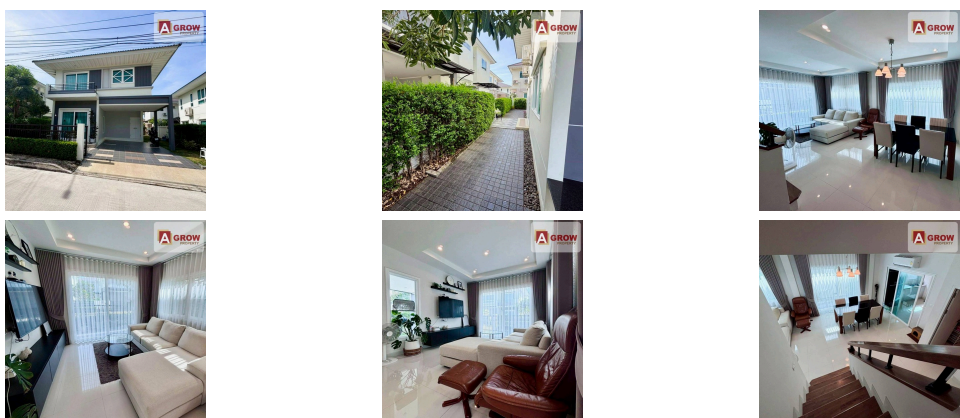

แนะนำอสังหาริมทรัพย์

หมู่บ้านศุภาลัยไพรด์ บางนา-ลาดกระบัง ทำเลทอง บ้านสวย เฟอร์นิเจอร์ครบ ตกแต่งพร้อมเข้าอยู่

-
- 182 ตร.ม.
- 2 ชั้น
- 4 ห้องนอน
- 3 ห้องน้ำ
- 2 ที่จอดรถ

รายละเอียด

รหัสทรัพย์	AGH00466
ประเภทอสังหาฯ	บ้านแฝด/เดี่ยว
โครงการ	หมู่บ้านศุภาลัยไพรด์ บางนา-ลาดกระบัง ทำเลทอง บ้านสวย เฟอร์นิเจอร์ครบ ตกแต่งพร้อมเข้าอยู่
ทำเลที่ตั้ง	ตำบลศิระจรเข้ชั้น้อย อำเภอบางเสาธง จังหวัดสมุทรปราการ
เนื้อที่	
พื้นที่ใช้สอย	182 ตร.ม.
ทิศทาง	ตะวันออก
อายุทรัพย์	2 ปี
สิ่งอำนวยความสะดวก	มี
สิ่งตกแต่ง	มี
ต้องการ	ชาย
ราคาขาย	5,300,000 บาท
ราคาเช่า	-

หมู่บ้านศุภาลัยไพรด์ บางนา-ลาดกระบัง ทำเลทอง บ้านสวย เฟอร์นิเจอร์ครบ ตกแต่งพร้อมเข้าอยู่

ที่ตั้ง : ตำบลศิระชะจรเข้มน้อย อำเภอบางเสาธง จังหวัดสมุทรปราการ

รหัสทรัพย์ : AGH00466

ราคาขาย : 5,300,000 บาท**ค่าโอนคนละครึ่ง**

รายละเอียดทรัพย์ :

- บ้านเดี่ยว 2 ชั้น
- เนื้อที่ 56 ตร.ว.
- พื้นใช้สอย 182 ตร.ม.
- 4 ห้องนอน
- 3 ห้องน้ำ
- 2 ที่จอดรถ
- บ้านหันหน้าทิศตะวันออก (ลมเย็นแดดเช้า)
- อายุบ้าน 2 ปี
- ค่าสวนกลาง 1,000 บาท/เดือน

- หน้าหมู่บ้านมี 7-Eleven และตลาดใกล้เคียง
- ใกล้แหล่งช้อปปิ้ง, สถานศึกษา และโรงพยาบาล

****ของแถม****

- แอร์ 5 เครื่อง
- Smart TV
- ตู้เย็น
- เครื่องซักผ้า
- โต๊ะกินข้าว + เก้าอี้
- เต้า + ตู้
- โขฟา 2 ชุด
- โต๊ะกลาง