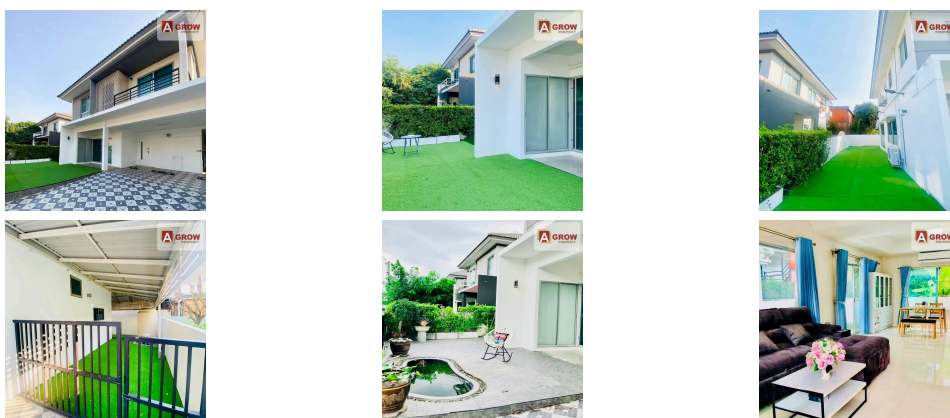

แนะนำอสังหาริมทรัพย์

ให้เช่า/ขาย หมู่บ้านสีวลีบางนา ตกแต่งใหม่ ราคาดีสุดในโครงการ

- 
-
- 
220 ตร.ม.
- 
2 ชั้น
- 
3 ห้องนอน
- 
4 ห้องน้ำ
- 
4 ที่จอดรถ

รายละเอียด

รหัสทรัพย์	AGH00427
ประเภทอสังหาฯ	บ้านแฝด/เดี่ยว
โครงการ	ให้เช่า/ขาย หมู่บ้านสีวลีบางนา ตกแต่งใหม่ ราคาดีสุดในโครงการ
ทำเลที่ตั้ง	ตำบลบางแก้ว อำเภอบางพลี จังหวัดสมุทรปราการ
เนื้อที่	
พื้นที่ใช้สอย	220 ตร.ม.
ทิศทาง	-
อายุทรัพย์	0 ปี
สิ่งอำนวยความสะดวก	มี
สิ่งตกแต่ง	มี
ต้องการ	ขาย,เช่า
ราคาขาย	7,800,000 บาท
ราคาเช่า	39,500 บาท

รายละเอียดทรัพย์ :

- บ้านเดี่ยว 2 ชั้น
- พื้นที่ 65 ตร.ว
- พื้นที่ใช้สอย 220 ตร.ม
- 3 ห้องนอน
- 4 ห้องน้ำ
- 1 ห้องครัว
- 1 ห้องโถง
- 4 จอดในบ้าน

จุดเด่น :

- เพอร์เฟกต์ใหม่ทั้งหลัง ราคาดีที่สุดในโครงการ
- เครื่องใช้ไฟฟ้า แอร์ครบทุกห้อง 7 ตัว
- โครงการมีส่วนสาธารณะ คลับเฮ้าส์ สระว่ายน้ำและฟิตเนส
- มีระบบรักษาความปลอดภัย 24 ชม. พร้อม CCTV
- บรรยากาศดี ปลอดภัย สงบ ร่มรื่น
- เดินทางสะดวกติดถนนใหญ่บางนา-ตราด และ ทางด่วนบางนา-ชลบุรี