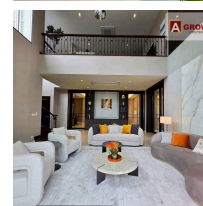

ขาย/ให้เช่าโครงการเพอร์เฟค มาสเตอร์พีซ พระราม 9 - กรุงเทพมหานคร หลังมุม

-

694 ตร.ม.

2 ชั้น

5 ห้องนอน

6 ห้องน้ำ

4 ที่จอดรถ

รายละเอียด

รหัสทรัพย์	AGH00416
ประเภทอสังหาฯ	บ้านแฝด/เดี่ยว
โครงการ	ขาย/ให้เช่าโครงการเพอร์เฟค มาสเตอร์พีซ พระราม 9 - กรุงเทพมหานคร หลังมุม
ทำเลที่ตั้ง	ถนนศรีนครินทร์-ร่มเกล้า (กรุงเทพมหานครตัดใหม่) เขตสะพานสูง กรุงเทพมหานคร
เนื้อที่	
พื้นที่ใช้สอย	694 ตร.ม.
ทิศทาง	-
อายุทรัพย์	0 ปี
สิ่งอำนวยความสะดวก	มี
สิ่งตกแต่ง	มี
ต้องการ	ขาย,เช่า
ราคาขาย	95,000,000 บาท
ราคาเช่า	500,000 บาท