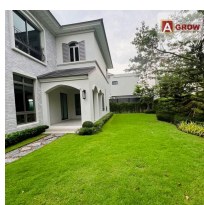

ขาย/ให้เช่าโครงการเพอร์เฟค มาสเตอร์พีซ พระราม 9 - กรุงเทพมหานคร หลังมุม

-

694 ตร.ม.

2 ชั้น

5 ห้องนอน

6 ห้องน้ำ

4 ที่จอดรถ

รายละเอียด

รหัสทรัพย์	AGH00416
ประเภทอสังหาฯ	บ้านแฝด/เดี่ยว
โครงการ	ขาย/ให้เช่าโครงการเพอร์เฟค มาสเตอร์พีซ พระราม 9 - กรุงเทพมหานคร หลังมุม
ทำเลที่ตั้ง	ถนนศรีนครินทร์-ร่มเกล้า (กรุงเทพมหานครตัดใหม่) เขตสะพานสูง กรุงเทพมหานคร
เนื้อที่	
พื้นที่ใช้สอย	694 ตร.ม.
ทิศทาง	-
อายุทรัพย์	0 ปี
สิ่งอำนวยความสะดวก	มี
สิ่งตกแต่ง	มี
ต้องการ	ขาย,เช่า
ราคาขาย	95,000,000 บาท
ราคาเช่า	500,000 บาท

ขาย/ให้เช่าโครงการเพอร์เฟค มาสเตอร์พีซ พระราม 9 - กรุงเทพมหานคร หลังมุม

ที่ตั้ง : ถนนศรีนครินทร์-ร่มเกล้า (กรุงเทพมหานครตัดใหม่) เขตสะพานสูง กรุงเทพมหานคร

รหัสทรัพย์ : AGH00416

ราคาขาย : 95,000,000 บาท**ค่าโอนคนละครึ่ง**

จุดเด่น :

- ตกแต่งครบพร้อมเข้าอยู่ บ้านหลังมุม
- มีคลับเฮ้าส์, สวนสาธารณะ, ฟิตเนส, สระว่ายน้ำ, เล้าจ
- รักษาความปลอดภัยระดับโลกจาก SECOM ตลอด 24 ชั่วโมง พร้อมกล้องวงจรปิด
- ใกล้โรงเรียน โรงพยาบาล และห้างสรรพสินค้าหลายแห่ง
- เดินทางสะดวก เชื่อมต่อถนนพระราม 9, มอเตอร์เวย์, ทางด่วนศรีรัช และวงแหวนกาญจนาภิเษก