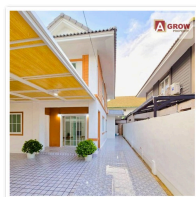

แนะนำอสังหาริมทรัพย์

หมู่บ้านพฤกษา25 (62/353) ตกแต่งใหม่พร้อมอยู่

-

-

2 ชั้น

5 ห้องนอน

2 ห้องน้ำ

2 ที่จอดรถ

รายละเอียด

รหัสทรัพย์	AGH00395
ประเภทอสังหาฯ	บ้านแฝด/เดี่ยว
โครงการ	หมู่บ้านพฤกษา25 (62/353) ตกแต่งใหม่พร้อมอยู่
ทำเลที่ตั้ง	ตำบลบางแม่นาง อำเภอบางใหญ่ จังหวัดนนทบุรี
เนื้อที่	
พื้นที่ใช้สอย	-
ทิศทาง	-
อายุทรัพย์	0 ปี
สิ่งอำนวยความสะดวก	มี
สิ่งตกแต่ง	มี
ต้องการ	ชาย
ราคาขาย	2,890,000 บาท
ราคาเช่า	-

หมู่บ้านพฤษภา25 (62/353) ตกแต่งใหม่พร้อมอยู่

ที่ตั้ง : ตำบลบางแม่นาง อำเภอบางใหญ่ จังหวัดนนทบุรี

รหัสทรัพย์ : AGH00395

ราคาขาย : 2,890,000 บาท

รายละเอียดทรัพย์ :

- บ้านแฝด 2 ชั้น
- เนื้อที่ 35 ตรว.
- 5 ห้องนอน
- 2 ห้องน้ำ
- 1 ห้องครัว
- 1 ห้องโถง
- 2 จอดในบ้าน