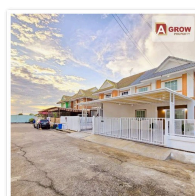

แนะนำอสังหาริมทรัพย์

หมู่บ้านพฤกษา25 (62/353) ตกแต่งใหม่พร้อมอยู่

-

-

2 ชั้น

5 ห้องนอน

2 ห้องน้ำ

2 ที่จอดรถ

รายละเอียด

รหัสทรัพย์	AGH00395
ประเภทอสังหาฯ	บ้านแฝด/เดี่ยว
โครงการ	หมู่บ้านพฤกษา25 (62/353) ตกแต่งใหม่พร้อมอยู่
ทำเลที่ตั้ง	ตำบลบางแม่นาง อำเภอบางใหญ่ จังหวัดนนทบุรี
เนื้อที่	
พื้นที่ใช้สอย	-
ทิศทาง	-
อายุทรัพย์	0 ปี
สิ่งอำนวยความสะดวก	มี
สิ่งตกแต่ง	มี
ต้องการ	ชาย
ราคาขาย	2,890,000 บาท
ราคาเช่า	-

หมู่บ้านพฤษภา25 (62/353) ตกแต่งใหม่พร้อมอยู่

ที่ตั้ง : ตำบลบางแม่นาง อำเภอบางใหญ่ จังหวัดนนทบุรี

รหัสทรัพย์ : AGH00395

ราคาขาย : 2,890,000 บาท

รายละเอียดทรัพย์ :

- บ้านแฝด 2 ชั้น
- เนื้อที่ 35 ตรว.
- 5 ห้องนอน
- 2 ห้องน้ำ
- 1 ห้องครัว
- 1 ห้องโถง
- 2 จอดในบ้าน