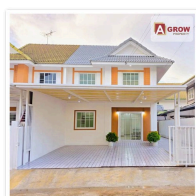

แนะนำอสังหาริมทรัพย์

หมู่บ้านพฤกษา25 (62/353) ตกแต่งใหม่พร้อมอยู่

-

-

2 ชั้น

5 ห้องนอน

2 ห้องน้ำ

2 ที่จอดรถ

รายละเอียด

รหัสทรัพย์	AGH00395
ประเภทอสังหาฯ	บ้านแฝด/เดี่ยว
โครงการ	หมู่บ้านพฤกษา25 (62/353) ตกแต่งใหม่พร้อมอยู่
ทำเลที่ตั้ง	ตำบลบางแม่นาง อำเภอบางใหญ่ จังหวัดนนทบุรี
เนื้อที่	
พื้นที่ใช้สอย	-
ทิศทาง	-
อายุทรัพย์	0 ปี
สิ่งอำนวยความสะดวก	มี
สิ่งตกแต่ง	มี
ต้องการ	ชาย
ราคาขาย	2,890,000 บาท
ราคาเช่า	-

หมู่บ้านพฤษภา25 (62/353) ตกแต่งใหม่พร้อมอยู่

ที่ตั้ง : ตำบลบางแม่นาง อำเภอบางใหญ่ จังหวัดนนทบุรี

รหัสทรัพย์ : AGH00395

ราคาขาย : 2,890,000 บาท

รายละเอียดทรัพย์ :

- บ้านแฝด 2 ชั้น
- เนื้อที่ 35 ตรว.
- 5 ห้องนอน
- 2 ห้องน้ำ
- 1 ห้องครัว
- 1 ห้องโถง
- 2 จอดในบ้าน