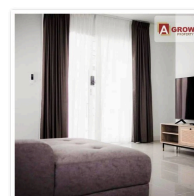

รหัสทรัพย์	AGH00389
ประเภทอสังหาฯ	Twin/Single House
โครงการ	Grand Pleno Village Mega Bangna
ทำเลที่ตั้ง	Bangkaew Subdistrict, Bangplee District, Samut Prakan Province
เนื้อที่	
พื้นที่ใช้สอย	145 ตร.ม.
ทิศทาง	-
อายุทรัพย์	0 ปี
สิ่งอำนวยความสะดวก	มี
สิ่งตกแต่ง	มี
ต้องการ	Rent
ราคาขาย	-
ราคาเช่า	60,000 บาท