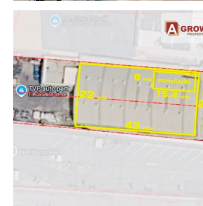

แนะนำอสังหาริมทรัพย์

ให้เช่าที่ดินพร้อมอาคารโรงงาน ขนาด 1,500 ตารางวา ติดถนนใหญ่กิ่งแก้ว ใกล้ปั๊มบางจาก (เหมาะทำขนส่ง logistics showroom)

รายละเอียด

รหัสทรัพย์	AGF00363
ประเภทอสังหาฯ	โกดัง โรงงาน
โครงการ	ให้เช่าที่ดินพร้อมอาคารโรงงาน ขนาด 1,500 ตารางวา ติดถนนใหญ่กิ่งแก้ว ใกล้ปั๊มบางจาก (เหมาะทำขนส่ง logistics showroom)
ทำเลที่ตั้ง	ถนนกิ่งแก้ว ตำบลราชาเทวะ อำเภอบางพลี จังหวัดสมุทรปราการ
เนื้อที่	-
พื้นที่ใช้สอย	-
ทิศทาง	-
อายุทรัพย์	0 ปี
สิ่งอำนวยความสะดวก	มี
สิ่งตกแต่ง	มี
ต้องการ	เช่า
ราคาขาย	-
ราคาเช่า	170,000 บาท

ข้อมูลเพิ่มเติม

ให้เช่าที่ดินพร้อมอาคารโรงงาน ขนาด 1,500 ตารางวา ติดถนนใหญ่กึ่งแก้ว ใกล้ปั๊มบางจาก (เหมาะทำขนส่ง logistics showroom)

ที่ตั้ง : ถนนกึ่งแก้ว ตำบลราชาเทวะ อำเภอบางพลี จังหวัดสมุทรปราการ

รหัสทรัพย์ : AGF00363