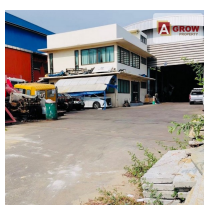

แนะนำอสังหาริมทรัพย์

ให้เช่าที่ดินพร้อมอาคารโรงงาน ขนาด 1,500 ตารางวา ติดถนนใหญ่กิ่งแก้ว ใกล้ปั๊มบางจาก (เหมาะทำขนส่ง logistics showroom)

รายละเอียด

รหัสทรัพย์	AGF00363
ประเภทอสังหาฯ	โกดัง โรงงาน
โครงการ	ให้เช่าที่ดินพร้อมอาคารโรงงาน ขนาด 1,500 ตารางวา ติดถนนใหญ่กิ่งแก้ว ใกล้ปั๊มบางจาก (เหมาะทำขนส่ง logistics showroom)
ทำเลที่ตั้ง	ถนนกิ่งแก้ว ตำบลราชาเทวะ อำเภอบางพลี จังหวัดสมุทรปราการ
เนื้อที่	-
พื้นที่ใช้สอย	-
ทิศทาง	-
อายุทรัพย์	0 ปี
สิ่งอำนวยความสะดวก	มี
สิ่งตกแต่ง	มี
ต้องการ	เช่า
ราคาขาย	-
ราคาเช่า	170,000 บาท

ข้อมูลเพิ่มเติม

ให้เช่าที่ดินพร้อมอาคารโรงงาน ขนาด 1,500 ตารางวา ติดถนนใหญ่กึ่งแก้ว ใกล้ปั๊มบางจาก (เหมาะทำขนส่ง logistics showroom)

ที่ตั้ง : ถนนกึ่งแก้ว ตำบลราชาเทวะ อำเภอบางพลี จังหวัดสมุทรปราการ

รหัสทรัพย์ : AGF00363

ราคาเช่า : 170,000 บาท/เดือน

รายละเอียดทรัพย์ :

- ที่ดินขนาด 1 ไร่
- พื้นที่ใช้สอย 1,500 ตร.วา (รวมออฟฟิศ โชนหลังคา และ หอพัก)
- พร้อมออฟฟิศ หลังคา พร้อมระบบรอก (950 ตรม.)
- อาคารที่พักคนงาน 7-8 ห้อง (สองชั้น 180 ตรม.)
- รถบรรทุก 10 ล้อสามารถเข้าได้