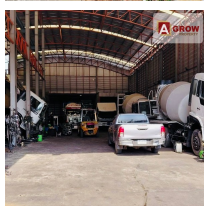

แนะนำอสังหาริมทรัพย์

ให้เช่าที่ดินพร้อมอาคารโรงงาน ขนาด 1,500 ตารางวา ติดถนนใหญ่กิ่งแก้ว ใกล้ปั๊มบางจาก (เหมาะทำขนส่ง logistics showroom)

รายละเอียด

รหัสทรัพย์	AGF00363
ประเภทอสังหาฯ	โกดัง โรงงาน
โครงการ	ให้เช่าที่ดินพร้อมอาคารโรงงาน ขนาด 1,500 ตารางวา ติดถนนใหญ่กิ่งแก้ว ใกล้ปั๊มบางจาก (เหมาะทำขนส่ง logistics showroom)
ทำเลที่ตั้ง	ถนนกิ่งแก้ว ตำบลราชาเทวะ อำเภอบางพลี จังหวัดสมุทรปราการ
เนื้อที่	-
พื้นที่ใช้สอย	-
ทิศทาง	-
อายุทรัพย์	0 ปี
สิ่งอำนวยความสะดวก	มี
สิ่งตกแต่ง	มี
ต้องการ	เช่า
ราคาขาย	-
ราคาเช่า	170,000 บาท

ข้อมูลเพิ่มเติม

ให้เช่าที่ดินพร้อมอาคารโรงงาน ขนาด 1,500 ตารางวา ติดถนนใหญ่กึ่งแก้ว ใกล้ปั๊มบางจาก (เหมาะทำขนส่ง logistics showroom)

ที่ตั้ง : ถนนกึ่งแก้ว ตำบลราชาเทวะ อำเภอบางพลี จังหวัดสมุทรปราการ

รหัสทรัพย์ : AGF00363

ราคาเช่า : 170,000 บาท/เดือน

รายละเอียดทรัพย์ :

- ที่ดินขนาด 1 ไร่
- พื้นที่ใช้สอย 1,500 ตร.วา (รวมออฟฟิศ โชนหลังคา และ หอพัก)
- พร้อมออฟฟิศ หลังคา พร้อมระบบรอก (950 ตรม.)
- อาคารที่พักคนงาน 7-8 ห้อง (สองชั้น 180 ตรม.)
- รถบรรทุก 10 ล้อสามารถเข้าได้