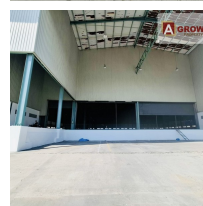

แนะนำอสังหาริมทรัพย์

ให้เช่าโรงงาน/โกดัง ขนาด 5,508 ตร.ม. บางนา-ตราด กม.23 พื้นที่สีม่วง

6 ตร.ว.

5508 ตร.ม.

-

-

-

-

รายละเอียด

รหัสทรัพย์	AGF00351
ประเภทอสังหาฯ	โกดัง โรงงาน
โครงการ	ให้เช่าโรงงาน/โกดัง ขนาด 5,508 ตร.ม. บางนา-ตราด กม.23 พื้นที่สีม่วง
ทำเลที่ตั้ง	ซอยวัดบวรรอง ตำบลศรีษะจรเข้ใหญ่ อำเภอบางเสาธง จังหวัดสมุทรปราการ
เนื้อที่	6
พื้นที่ใช้สอย	5508 ตร.ม.
ทิศทาง	-
อายุทรัพย์	0 ปี
สิ่งอำนวยความสะดวก	มี
สิ่งตกแต่ง	มี
ต้องการ	เช่า
ราคาขาย	-
ราคาเช่า	826,200 บาท