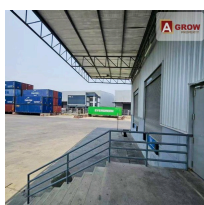

# แนะนำอสังหาริมทรัพย์

ให้เช่า โรงงาน/โกดัง ขนาด 2200 ตร.ม. อาคารพร้อมใช้ แหลมฉบัง จ.ชลบุรี ราคาดีแบบนี้ไม่มีแล้วนะค่ะ

-

2200 ตร.ม.

-

-

-

-

## รายละเอียด

รหัสทรัพย์	AGF00313
ประเภทอสังหาฯ	โกดัง โรงงาน
โครงการ	ให้เช่า โรงงาน/โกดัง ขนาด 2200 ตร.ม. อาคารพร้อมใช้ แหลมฉบัง จ.ชลบุรี ราคาดีแบบนี้ไม่มีแล้วนะค่ะ
ทำเลที่ตั้ง	เทศบาลนครแหลมฉบัง อ.บางละมุง จ.ชลบุรี
เนื้อที่	
พื้นที่ใช้สอย	2200 ตร.ม.
ทิศทาง	-
อายุทรัพย์	0 ปี
สิ่งอำนวยความสะดวก	มี
สิ่งตกแต่ง	มี
ต้องการ	เช่า
ราคาขาย	-
ราคาเช่า	330,000 บาท