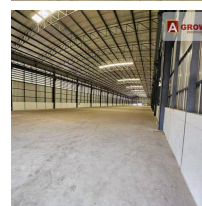

# แนะนำอสังหาริมทรัพย์

ให้เช่า โรงงาน/โกดัง ขนาด 2200 ตร.ม. อาคารพร้อมใช้ แหลมฉบัง จ.ชลบุรี ราคาดีแบบนี้ไม่มีแล้วนะค่ะ

-

2200 ตร.ม.

-

-

-

-

## รายละเอียด

รหัสทรัพย์	AGF00313
ประเภทอสังหาฯ	โกดัง โรงงาน
โครงการ	ให้เช่า โรงงาน/โกดัง ขนาด 2200 ตร.ม. อาคารพร้อมใช้ แหลมฉบัง จ.ชลบุรี ราคาดีแบบนี้ไม่มีแล้วนะค่ะ
ทำเลที่ตั้ง	เทศบาลนครแหลมฉบัง อ.บางละมุง จ.ชลบุรี
เนื้อที่	
พื้นที่ใช้สอย	2200 ตร.ม.
ทิศทาง	-
อายุทรัพย์	0 ปี
สิ่งอำนวยความสะดวก	มี
สิ่งตกแต่ง	มี
ต้องการ	เช่า
ราคาขาย	-
ราคาเช่า	330,000 บาท