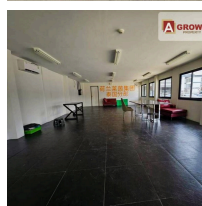

# แนะนำอสังหาริมทรัพย์

ให้เช่า โรงงาน/โกดัง ขนาด 2200 ตร.ม. อาคารพร้อมใช้ แหลมฉบัง จ.ชลบุรี ราคาดีแบบนี้ไม่มีแล้วนะค่ะ

-

2200 ตร.ม.

-

-

-

-

## รายละเอียด

รหัสทรัพย์	AGF00313
ประเภทอสังหาฯ	โกดัง โรงงาน
โครงการ	ให้เช่า โรงงาน/โกดัง ขนาด 2200 ตร.ม. อาคารพร้อมใช้ แหลมฉบัง จ.ชลบุรี ราคาดีแบบนี้ไม่มีแล้วนะค่ะ
ทำเลที่ตั้ง	เทศบาลนครแหลมฉบัง อ.บางละมุง จ.ชลบุรี
เนื้อที่	
พื้นที่ใช้สอย	2200 ตร.ม.
ทิศทาง	-
อายุทรัพย์	0 ปี
สิ่งอำนวยความสะดวก	มี
สิ่งตกแต่ง	มี
ต้องการ	เช่า
ราคาขาย	-
ราคาเช่า	330,000 บาท