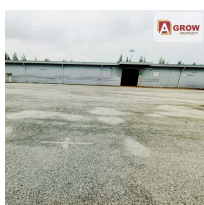

ให้เช่าโรงงานใน freezone พื้นที่สีม่วงฉาย 1,800 ตร.ม. สามารถทำการผลิตได้ ศรีราชา ชลบุรี

- 1800 ตร.ม. - - - -

รายละเอียด

รหัสทรัพย์	AGF00289
ประเภทอสังหาฯ	โกดัง โรงงาน
โครงการ	ให้เช่าโรงงานใน freezone พื้นที่สีม่วงฉาย 1,800 ตร.ม. สามารถทำการผลิตได้ ศรีราชา ชลบุรี
ทำเลที่ตั้ง	อำเภอศรีราชา จังหวัดชลบุรี
เนื้อที่	
พื้นที่ใช้สอย	1800 ตร.ม.
ทิศทาง	-
อายุทรัพย์	0 ปี
สิ่งอำนวยความสะดวก	มี
สิ่งตกแต่ง	มี
ต้องการ	เช่า
ราคาขาย	-
ราคาเช่า	342,000 บาท

ติดต่อตัวแทน Agrow Agent ได้ที่

ศิริวรรณ ปัญญาเหลือ

Agent No : AG889

099 797 3863 / 084 696 5429

tkae010334

agrowproperty@gmail.com