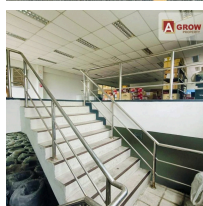

แนะนำอสังหาริมทรัพย์

ขายโรงงาน เขตมาบข่า พื้นที่สีเหลือง มีใบ รง.4 ทำเลดี เหมาะทำโรงงาน

6-0-25 ตร.ว.

2500 ตร.ม.

-

-

-

-

รายละเอียด

รหัสทรัพย์สิน	AGF00283
ประเภทอสังหาริมทรัพย์	โกดัง โรงงาน
โครงการ	ขายโรงงาน เขตมาบข่า พื้นที่สีเหลือง มีใบ รง.4 ทำเลดี เหมาะทำโรงงาน
ทำเลที่ตั้ง	ตำบลมาบข่า อำเภอนิคมพัฒนา จังหวัดระยอง
เนื้อที่	6-0-25
พื้นที่ใช้สอย	2500 ตร.ม.
ทิศทาง	-
อายุทรัพย์สิน	0 ปี
สิ่งอำนวยความสะดวก	มี
สิ่งตกแต่ง	มี
ต้องการ	ขาย
ราคาขาย	35,000,000 บาท
ราคาเช่า	-