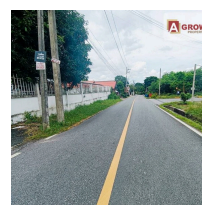

แนะนำอสังหาริมทรัพย์

ขายโรงงาน เขตมาบข่า พื้นที่สีเหลือง มีใบ รง.4 ทำเลดี เหมาะทำโรงงาน

6-0-25 ตร.ว.

2500 ตร.ม.

-

-

-

-

รายละเอียด

รหัสทรัพย์สิน	AGF00283
ประเภทอสังหาริมทรัพย์	โกดัง โรงงาน
โครงการ	ขายโรงงาน เขตมาบข่า พื้นที่สีเหลือง มีใบ รง.4 ทำเลดี เหมาะทำโรงงาน
ทำเลที่ตั้ง	ตำบลมาบข่า อำเภอนิคมพัฒนา จังหวัดระยอง
เนื้อที่	6-0-25
พื้นที่ใช้สอย	2500 ตร.ม.
ทิศทาง	-
อายุทรัพย์สิน	0 ปี
สิ่งอำนวยความสะดวก	มี
สิ่งตกแต่ง	มี
ต้องการ	ขาย
ราคาขาย	35,000,000 บาท
ราคาเช่า	-

ขายโรงงาน เขตมาบข่า พื้นที่สีเหลือง มีใบ รง.4 ทำเลดี เหมาะทำโรงงาน

ที่ตั้ง : ตำบลมาบข่า อำเภอนิคมน้ำจืด จังหวัดระยอง

รหัสทรัพย์ : AGF00283

ราคาขาย : 35,000,000 บาท

รายละเอียดทรัพย์ :

- มีโฉนดแยกออก 3 แผ่น
- * แผ่นที่ 1 เป็นถนน 97 ตร.ม.
- * แผ่นที่ 2 เป็น พื้นที่ 2 ไร่ 4 ตร.ว.
- * แผ่นที่ 3 เป็น พื้นที่ 4 ไร่ 25 ตร.ว.
- * รวมทั้งหมด 3 โฉนด 6 ไร่ 26 ตร.ว.
- เนื้อที่อาคารโรงงาน : ประมาณ 2,500 ตร.ม.
- เนื้อที่โดยรวมโรงงาน : 5 ไร่ 3 งาน 53 ตร.ว.
- ถนนคอนกรีตรอบโรงงานกว้าง 8 เมตร
- มีชั้นลอย มีที่จอดรถ มีบ่อบำบัดน้ำเสีย
- พื้นที่สีเหลือง มีใบ รง.4
- มีป้อมยาม 1 หลัง
- อาคารเอนกประสงค์ 1 หลัง