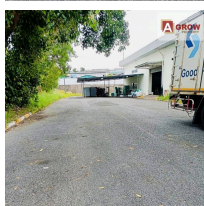

แนะนำอสังหาริมทรัพย์

ขายโรงงาน เขตมาบข่า พื้นที่สีเหลือง มีใบ รง.4 ทำเลดี เหมาะทำโรงงาน

6-0-25 ตร.ว.

2500 ตร.ม.

-

-

-

-

รายละเอียด

รหัสทรัพย์สิน	AGF00283
ประเภทอสังหาริมทรัพย์	โกดัง โรงงาน
โครงการ	ขายโรงงาน เขตมาบข่า พื้นที่สีเหลือง มีใบ รง.4 ทำเลดี เหมาะทำโรงงาน
ทำเลที่ตั้ง	ตำบลมาบข่า อำเภอนิคมพัฒนา จังหวัดระยอง
เนื้อที่	6-0-25
พื้นที่ใช้สอย	2500 ตร.ม.
ทิศทาง	-
อายุทรัพย์สิน	0 ปี
สิ่งอำนวยความสะดวก	มี
สิ่งตกแต่ง	มี
ต้องการ	ขาย
ราคาขาย	35,000,000 บาท
ราคาเช่า	-