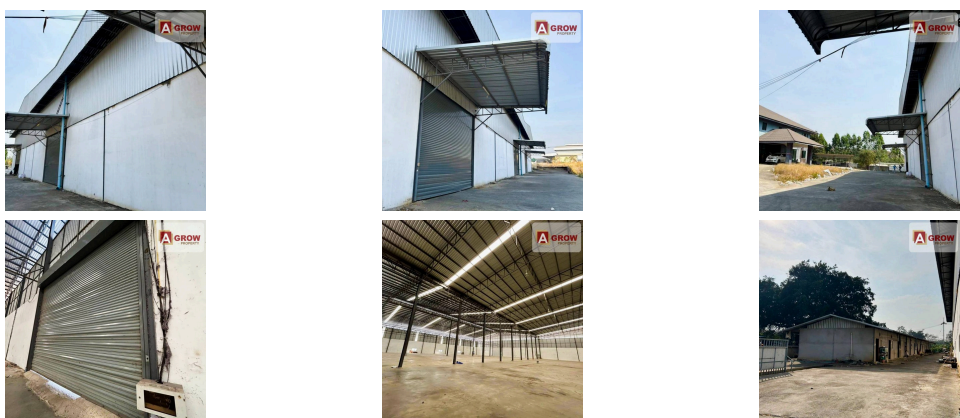

# แนะนำอสังหาริมทรัพย์

Factory/warehouse for rent, 6,200 sq m., yellow area, can be used for factory business.

## รายละเอียด

รหัสทรัพย์	AGF00276
ประเภทอสังหาฯ	Warehouse Factory
โครงการ	Factory/warehouse for rent, 6,200 sq m., yellow area, can be used for factory business.
ทำเลที่ตั้ง	Phanat Nikhom District, Chonburi Province
เนื้อที่	
พื้นที่ใช้สอย	6200 ตร.ม.
ทิศทาง	-
อายุทรัพย์	0 ปี
สิ่งอำนวยความสะดวก	มี
สิ่งตกแต่ง	มี
ต้องการ	Rent
ราคาขาย	-
ราคาเช่า	682,000 บาท

## ข้อมูลเพิ่มเติม

Factory/warehouse for rent 6,200 sq.m. Yellow area, can be used for factory business

Location: Phanat Nikhom District, Chonburi Province

Property code: AGF00276

Rental price: 682,000 baht/month

110 baht/square meter/month

Property details:

- 2-storey office 1000 sq.m.
- 24 dormitory rooms
- Factory area 4,800 sq.m.
- Total area 6,200 sq.m.
- Floor load capacity 3 tons/sq.m.
- Building height 9-10 m.