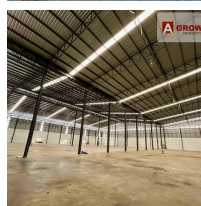

แนะนำอสังหาริมทรัพย์

ให้เช่าโรงงาน/คลังสินค้า 6,200 ตร.ม. พื้นที่สี่เหลี่ยม สามารถประกอบกิจการโรงงานได้

- 6200 ตร.ม.

รายละเอียด

รหัสทรัพย์	AGF00276
ประเภทอสังหาฯ	โกดัง โรงงาน
โครงการ	ให้เช่าโรงงาน/คลังสินค้า 6,200 ตร.ม. พื้นที่สี่เหลี่ยม สามารถประกอบกิจการโรงงานได้
ทำเลที่ตั้ง	อำเภอพนสนิมคม จังหวัดชลบุรี
เนื้อที่	
พื้นที่ใช้สอย	6200 ตร.ม.
ทิศทาง	-
อายุทรัพย์	0 ปี
สิ่งอำนวยความสะดวก	มี
สิ่งตกแต่ง	มี
ต้องการ	เช่า
ราคาขาย	-
ราคาเช่า	682,000 บาท

ให้เช่าโรงงาน/คลังสินค้า 6,200 ตร.ม. พื้นที่สี่เหลี่ยม สามารถประกอบกิจการโรงงานได้

ที่ตั้ง : อำเภอพนสนิคม จังหวัดชลบุรี

รหัสทรัพย์ : AGF00276

ราคาเช่า : 682,000 บาท/เดือน

ตารางเมตรละ 110 บาท/เดือน

รายละเอียดทรัพย์ :

- สำนักงาน 2 ชั้น 1000 ตารางเมตร
- หอพักคนงาน 24 ห้อง
- พื้นที่โรงงาน 4800 ตารางเมตร
- พื้นที่รวม 6200 ตารางเมตร
- พื้นรับน้ำหนัก 3 ตัน /ตร.ม.
- ความสูงอาคาร 9-10 ม.

*ทีมงานบริการด้วยใจ ใส่ใจทุกรายละเอียด ให้คำปรึกษาสินเชื่อฟรี ก่อนตัดสินใจซื้อ