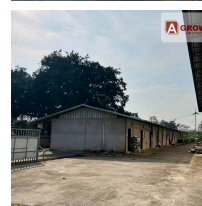

แนะนำอสังหาริมทรัพย์

ให้เช่าโรงงาน/คลังสินค้า 6,200 ตร.ม. พื้นที่สี่เหลี่ยม สามารถประกอบกิจการโรงงานได้

- 6200 ตร.ม.

รายละเอียด

รหัสทรัพย์	AGF00276
ประเภทอสังหาฯ	โกดัง โรงงาน
โครงการ	ให้เช่าโรงงาน/คลังสินค้า 6,200 ตร.ม. พื้นที่สี่เหลี่ยม สามารถประกอบกิจการโรงงานได้
ทำเลที่ตั้ง	อำเภอพนสนิมคม จังหวัดชลบุรี
เนื้อที่	
พื้นที่ใช้สอย	6200 ตร.ม.
ทิศทาง	-
อายุทรัพย์	0 ปี
สิ่งอำนวยความสะดวก	มี
สิ่งตกแต่ง	มี
ต้องการ	เช่า
ราคาขาย	-
ราคาเช่า	682,000 บาท

ติดต่อตัวแทน Agrow Agent ได้ที่

คุณลมัย กาลจักร

 Agent No : AG154

 0846965429

 pp.aom

 agrowproperty@gmail.com

ให้เช่าโรงงาน/คลังสินค้า 6,200 ตร.ม. พื้นที่สี่เหลี่ยม สามารถประกอบกิจการโรงงานได้

ข้อมูลเพิ่มเติม

ให้เช่าโรงงาน/คลังสินค้า 6,200 ตร.ม. พื้นที่สี่เหลี่ยม สามารถประกอบกิจการโรงงานได้

ที่ตั้ง : อำเภอพนสนิคม จังหวัดชลบุรี

รหัสทรัพย์ : AGF00276

ราคาเช่า : 682,000 บาท/เดือน

ตารางเมตรละ 110 บาท/เดือน

รายละเอียดทรัพย์ :

- สำนักงาน 2 ชั้น 1000 ตารางเมตร
- หอพักคนงาน 24 ห้อง
- พื้นที่โรงงาน 4800 ตารางเมตร
- พื้นที่รวม 6200 ตารางเมตร
- พื้นรับน้ำหนัก 3 ตัน /ตร.ม.
- ความสูงอาคาร 9-10 ม.

*ทีมงานบริการด้วยใจ ใส่ใจทุกรายละเอียด ให้คำปรึกษาสินเชื่อฟรี ก่อนตัดสินใจซื้อ