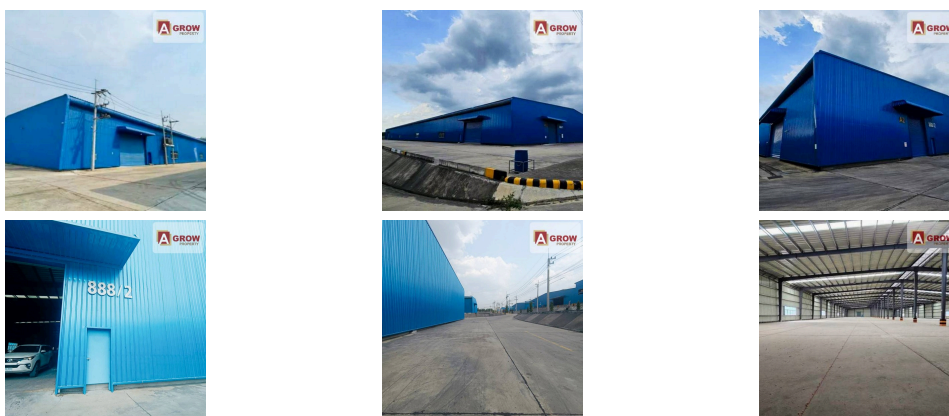

แนะนำอสังหาริมทรัพย์

โรงงานและคลังสินค้าให้เช่านิคมมังกรทอง พื้นที่สีม่วงลาย สามารถทำการผลิตได้

- 8000 ตร.ม. - - - -

รายละเอียด

รหัสทรัพย์สิน	AGF00266
ประเภทอสังหาริมทรัพย์	โกดัง โรงงาน
โครงการ	โรงงานและคลังสินค้าให้เช่านิคมมังกรทอง พื้นที่สีม่วงลาย สามารถทำการผลิตได้
ทำเลที่ตั้ง	อำเภอหนองใหญ่ จังหวัดชลบุรี
เนื้อที่	
พื้นที่ใช้สอย	8000 ตร.ม.
ทิศทาง	-
อายุทรัพย์สิน	0 ปี
สิ่งอำนวยความสะดวก	มี
สิ่งตกแต่ง	มี
ต้องการ	เช่า
ราคาขาย	-
ราคาเช่า	1,440,000 บาท

โรงงานและคลังสินค้าให้เช่านิคมวังกรทอง พื้นที่สีม่วงลาย สามารถทำการผลิตได้

ที่ตั้ง : อำเภอหนองใหญ่ จังหวัดชลบุรี

รหัสทรัพย์ : AGF00266

ราคาเช่า : 1,440,000 บาท / เดือน

ตารามตรละ 180 บาท / เดือน

เงื่อนไขการเช่า :

- ทำสัญญา 3 ปี (ครั้งต่อไปครั้งละ 3 ปี)
- มัดจำ 3 เดือน
- ค่าเช่าล่วงหน้า 1 เดือน

รายละเอียดทรัพย์ :

- พื้นที่ : 8,000 ตร.ม.
- (ความกว้าง 50 เมตร)
- (ความยาว 160 เมตร)
- (ความสูง 10 เมตร)
- (จุดต่ำสุด 8 เมตร)
- (ขนาดของออฟฟิศ 153 ตารางเมตร)
- โครงสร้าง : Steel beam & column
- พื้น : คอนกรีตเสริมเหล็กหนา 30 ซม. รับน้ำหนักได้ 20 ตัน/ตร.ม.
- ผนัง : บุด้วยเมทัลชีท หนา 0.47 มม. มีค้ำยันและคานผนัง
- หลังคา : เมทัลชีท หนา 0.47 มม. พร้อมฉนวนและช่องระบายอากาศ
- ประตู : ประตูม้วน
- หน้าต่าง : หน้าต่างบานเลื่อนกรอบ อลูมิเนียม
- แสงสว่าง : โคมไฮเบย์และโคมเมทัลฮาไลด์ 250 วัตต์
- ระบบไฟฟ้า : Panel board มิเตอร์ ไฟฟ้าขนาด 30(100)AMP