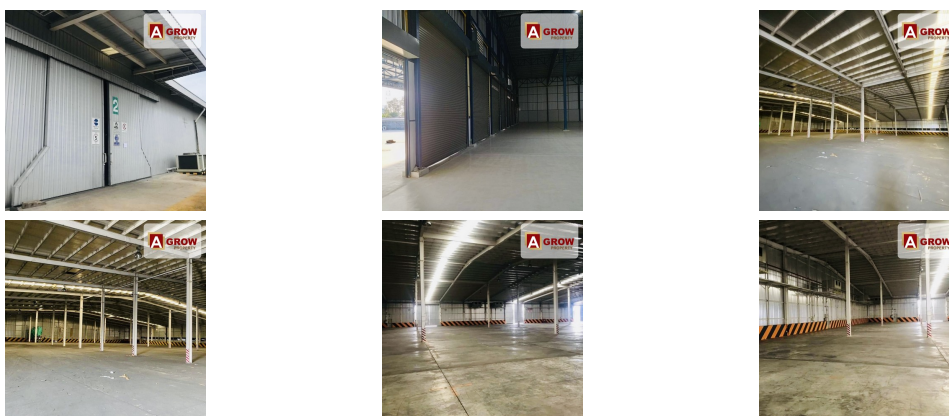

แนะนำอสังหาริมทรัพย์

โรงงานให้เช่าในfreezone (โรงงานพื้นที่สีม่วงลาย) 3,900ตารางเมตร สามารถผลิตได้
อำเภอศรีราชา จังหวัดชลบุรี

รายละเอียด

รหัสทรัพย์	AGF00243
ประเภทอสังหา	โกดัง โรงงาน
โครงการ	โรงงานให้เช่าในfreezone (สีม่วงลาย) 3,900ตารางเมตร
ทำเลที่ตั้ง	อำเภอศรีราชา จังหวัดชลบุรี
เนื้อที่	
พื้นที่ใช้สอย	3900 ตร.ม.
ทิศทาง	-
อายุทรัพย์	3 ปี
สิ่งอำนวยความสะดวก	มี
สิ่งตกแต่ง	มี
ต้องการ	เช่า
ราคาขาย	-
ราคาเช่า	780,000 บาท

ตารางเมตรละ 200 บาท / เดือน

รายละเอียด :

- โรงงานกว้าง 84เมตร ยาว 60เมตร สูง 9 เมตร
- ระบบไฟฟ้า 3เฟส หม้อแปลงขนาด 1,000 KVA 1 ตัว
- ทางเข้าออก1ทาง มีระบบป้องกันไฟไหม้
- พื้นอาคารคอนกรีตเสริมเหล็กรับน้ำหนักได้ 15ตันต่อตารางเมตร
- มีระบบแสงสว่าง
- มีพนักงานรักษาความปลอดภัย 24 ชั่วโมงและกล้อง CCTV มีพื้นที่จอดรถหน้าโรงงาน