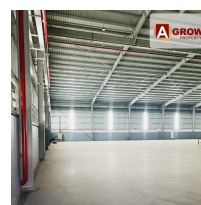

แนะนำอสังหาริมทรัพย์

โรงงานให้เช่า พื้นที่ 4000 ตารางเมตร โรงงาน พื้นที่มีวงลาย ศรีราชา จ.ชลบุรี

- 40000 ตร.ม. - - - - -

รายละเอียด

รหัสทรัพย์	AGF00241
ประเภทอสังหาฯ	โกดัง โรงงาน
โครงการ	โรงงานให้เช่า พื้นที่ 4000ตรม
ทำเลที่ตั้ง	ศรีราชา จังหวัด ชลบุรี
เนื้อที่	
พื้นที่ใช้สอย	40000 ตร.ม.
ทิศทาง	-
อายุทรัพย์	3 ปี
สิ่งอำนวยความสะดวก	มี
สิ่งตกแต่ง	มี
ต้องการ	เช่า
ราคาขาย	-
ราคาเช่า	720,000 บาท

ติดต่อตัวแทน Agrow Agent ได้ที่

คุณณมัย กาลจักร

- Agent No : AG154
- 0846965429
- pp.aom
- agrowproperty@gmail.com