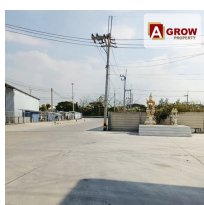

แนะนำอสังหาริมทรัพย์

โรงงานให้เช่า พื้นที่ 4000 ตารางเมตร โรงงาน พื้นที่มีวงลาย ศรีราชา จ.ชลบุรี

- 40000 ตร.ม. - - - - -

รายละเอียด

รหัสทรัพย์	AGF00241
ประเภทอสังหาฯ	โกดัง โรงงาน
โครงการ	โรงงานให้เช่า พื้นที่ 4000ตรม
ทำเลที่ตั้ง	ศรีราชา จังหวัด ชลบุรี
เนื้อที่	
พื้นที่ใช้สอย	40000 ตร.ม.
ทิศทาง	-
อายุทรัพย์	3 ปี
สิ่งอำนวยความสะดวก	มี
สิ่งตกแต่ง	มี
ต้องการ	เช่า
ราคาขาย	-
ราคาเช่า	720,000 บาท

ติดต่อตัวแทน Agrow Agent ได้ที่

คุณณมัย กาลจักร

- Agent No : AG154
- 0846965429
- pp.aom
- agrowproperty@gmail.com