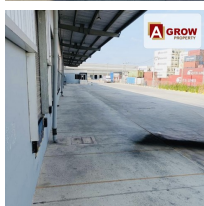

แนะนำอสังหาริมทรัพย์

โรงงานให้เช่า พื้นที่ 4000 ตารางเมตร โรงงาน พื้นที่มีวงลาย ศรีราชา จ.ชลบุรี

- 40000 ตร.ม. - - - - -

รายละเอียด

รหัสทรัพย์	AGF00241
ประเภทอสังหาฯ	โกดัง โรงงาน
โครงการ	โรงงานให้เช่า พื้นที่ 4000ตรม
ทำเลที่ตั้ง	ศรีราชา จังหวัด ชลบุรี
เนื้อที่	
พื้นที่ใช้สอย	40000 ตร.ม.
ทิศทาง	-
อายุทรัพย์	3 ปี
สิ่งอำนวยความสะดวก	มี
สิ่งตกแต่ง	มี
ต้องการ	เช่า
ราคาขาย	-
ราคาเช่า	720,000 บาท

ติดต่อตัวแทน Agrow Agent ได้ที่

คุณณมัย กาลจักร

- Agent No : AG154
- 0846965429
- pp.aom
- agrowproperty@gmail.com