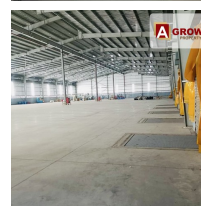

แนะนำอสังหาริมทรัพย์

โรงงานให้เช่า พื้นที่ 4000 ตารางเมตร โรงงาน พื้นที่มีวงลาย ศรีราชา จ.ชลบุรี

- 40000 ตร.ม. - - - - -

รายละเอียด

รหัสทรัพย์	AGF00241
ประเภทอสังหาฯ	โกดัง โรงงาน
โครงการ	โรงงานให้เช่า พื้นที่ 4000ตรม
ทำเลที่ตั้ง	ศรีราชา จังหวัด ชลบุรี
เนื้อที่	
พื้นที่ใช้สอย	40000 ตร.ม.
ทิศทาง	-
อายุทรัพย์	3 ปี
สิ่งอำนวยความสะดวก	มี
สิ่งตกแต่ง	มี
ต้องการ	เช่า
ราคาขาย	-
ราคาเช่า	720,000 บาท

ติดต่อตัวแทน Agrow Agent ได้ที่

คุณณมัย กาลจักร

- Agent No : AG154
- 0846965429
- pp.aom
- agrowproperty@gmail.com