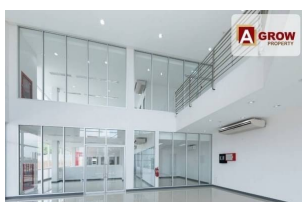

รายละเอียด

รหัสทรัพย์	AGF00236
ประเภทอสังหาฯ	โกดัง โรงงาน
โครงการ	โรงงานให้เช่า 4,400 ตารางเมตร อำเภอเสด็จ จังหวัดชลบุรี
ทำเลที่ตั้ง	อำเภอเสด็จ จังหวัดชลบุรี
เนื้อที่	
พื้นที่ใช้สอย	4400 ตร.ม.
ทิศทาง	-
อายุทรัพย์	0 ปี
สิ่งอำนวยความสะดวก	มี
สิ่งตกแต่ง	มี
ต้องการ	เช่า
ราคาขาย	-
ราคาเช่า	660,000 บาท