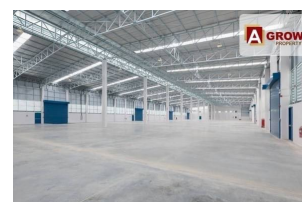

รายละเอียด

รหัสทรัพย์	AGF00236
ประเภทอสังหาฯ	โกดัง โรงงาน
โครงการ	โรงงานให้เช่า 4,400 ตารางเมตร อำเภอเสด็จ จังหวัดชลบุรี
ทำเลที่ตั้ง	อำเภอเสด็จ จังหวัดชลบุรี
เนื้อที่	
พื้นที่ใช้สอย	4400 ตร.ม.
ทิศทาง	-
อายุทรัพย์	0 ปี
สิ่งอำนวยความสะดวก	มี
สิ่งตกแต่ง	มี
ต้องการ	เช่า
ราคาขาย	-
ราคาเช่า	660,000 บาท

การรับน้ำหนักพื้น 5-10 ตัน

หม้อแปลงไฟฟ้า : 630 KVA

ทำเทียบเรือ/อาคาร 9 unit

ทางลาดสำหรับบรรทุกเทรลเลอร์ 1 unit

การสนับสนุนครนเหนือศีรษะ

บริการซ่อมแซม/บำรุงรักษาตลอดระยะเวลาเช่า

ระบบไฟ LED เพื่อการประหยัดพลังงานภายนอกอาคาร