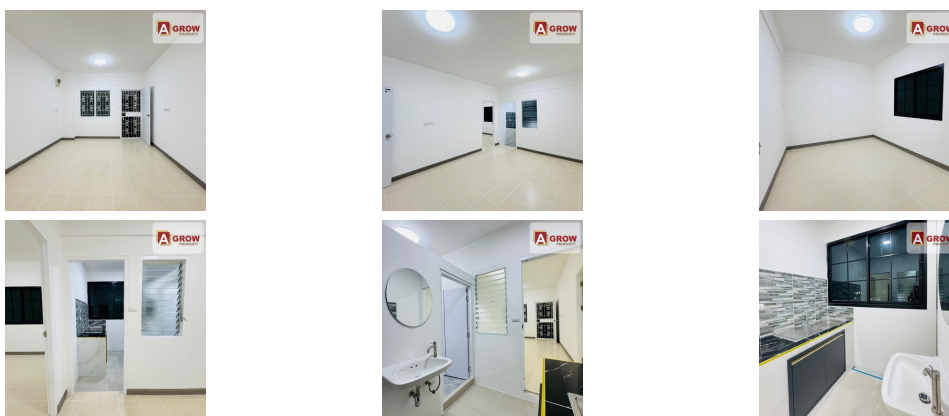

# แนะนำอสังหาริมทรัพย์

ขายห้องชุดเอื้ออาทร สุวรรณภูมิ 2 บางนา กม.16 ห้องสวย รีโนเวทใหม่พร้อมอยู่

-  -
-  33.45 ตร.ม.
-  5 ชั้น
-  1 ห้องนอน
-  1 ห้องน้ำ
-  -

## รายละเอียด

|                    |   |
|--------------------|---|
| รหัสทรัพย์         | AGC00243  |
| ประเภทอสังหาฯ      | คอนโด   |
| โครงการ            | ขายห้องชุดเอื้ออาทร สุวรรณภูมิ 2 บางนา กม.16 ห้องสวย รีโนเวทใหม่พร้อมอยู่ |
| ทำเลที่ตั้ง        | ตำบลบางโกลง อำเภอบางพลี จังหวัดสมุทรปราการ                                |
| เนื้อที่           |   |
| พื้นที่ใช้สอย      | 33.45 ตร.ม.   |
| ทิศทาง             | -   |
| อายุทรัพย์         | 0 ปี  |
| สิ่งอำนวยความสะดวก | มี  |
| สิ่งตกแต่ง         | มี  |
| ต้องการ            | ขาย   |
| ราคาขาย            | 610,000 บาท   |
| ราคาเช่า           | -   |

## ขายห้องชุดเอื้ออาทร สุวรรณภูมิ 2 บางนา กม.16 ห้องสวย รีโนเวทใหม่พร้อมอยู่

รายละเอียดทรัพย์ :

- แพลต 5 ชั้น
- เนื้อที่ 33.45 ตร.ม.
- 1 ห้องนอน
- 1 ห้องน้ำ
- 1 ห้องครัว
- 1 ห้องโถง

จุดเด่น :

- ห้องสวย รีโนเวทห้องใหม่ พร้อมเข้าอยู่
- ต่อเติมคาน์เตอร์ครัวพร้อมซิงค์น้ำ
- มีสนามเด็กเล่น และสวนสาธารณะสำหรับพักผ่อน
- เชื่อมต่อได้หลายเส้นทาง เช่น ถนนบางนา-ตราด และถนนลาดกระบัง
- เดินทางสะดวกใกล้สนามบินสุวรรณภูมิ
- ภายในพื้นที่มี 7-11 และ โลตัส รวมถึงตลาดและร้านค้ามากมาย